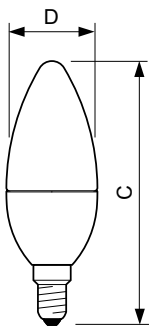

MASTER LEDcandle

Approval and Application

Štítek energetické účinnosti (EEL)	A+
Vhodné pro zvýrazňující osvětlení	No
Spotřeba energie kWh/1000 h	6 kWh

Product Data

Úplný kód výrobku	871869645350600
Objednací název produktu	MASTER LEDcandle DT 6-40W E14 B38 CL
	CL

EAN/UPC – výrobek	8718696453506
Objednací kód	45350600
Číslování – počet v balení	1
Číslování – balení v krabici	10
Materiál č. (12NC)	929001140402
Celková hmotnost (kus)	0,063 kg

Rozměrové výkresy

LED DT 6-40W E14 2200-2700K B38 CL

Product	D	C
MASTER LEDcandle DT 6-40W E14 B38 CL	38 mm	113 mm

Fotometrické údaje