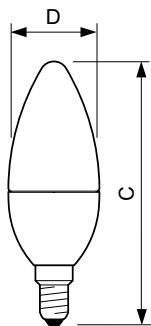

Dữ liệu sản phẩm

Thông tin chung	
Đế dui đèn	E14 [E14]
Đấu sản phẩm giành giải thưởng thiết kế Reddot	Đạt Giải thưởng Thiết kế Reddot 2016
Tuổi thọ danh định (Danh định)	25000 h
Chu kỳ bật/tắt	50000X
Loại kỹ thuật	6-40W

Độ đồng nhất màu sắc	<6
Chỉ số hoàn màu (Danh định)	80
LLMF khi kết thúc tuổi thọ danh định (Danh định)	70 %

Thông số vận hành và điện	
Tần số đầu vào	50 đến 60 Hz
Công suất (Định mức) (Danh định)	6 W
Dòng điện bóng đèn (Danh định)	35 mA
Công suất tương đương	40 W
Thời gian khởi động (Danh định)	0,5 s
Thời gian khởi động tới 60% ánh sáng (Danh định)	0,5 s
Hệ số công suất (Danh định)	0,7

Bản vẽ kích thước

LED DT 6-40W E14 2200-2700K B38 CL

Product	D	C
MAS LEDcandle DT 6-40W E14 B38 CL_AP	38 mm	113 mm

Dữ liệu phân bố ánh sáng

Đèn nền và đèn chùm Premium LED - Điều chỉnh độ sáng và các tính năng