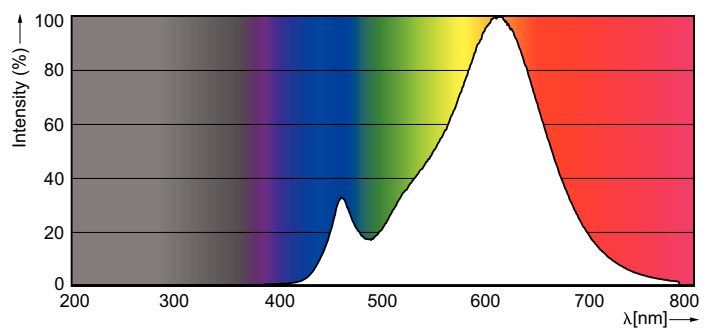

Thông số kĩ thuật ánh sáng	
Mã màu	822-827 [trắng ấm tinh chỉnh được]
Quang thông (Danh định)	470 lm
Quang thông (Định mức) (Danh định)	470 lm
Ký hiệu màu sắc	Trắng ấm (WW)
Nhiệt độ màu tương quan (Danh định)	2200-2700 K
Hiệu suất chiếu sáng (Định mức) (Danh định)	75 lm/W

Độ đồng nhất màu sắc	<6
Chỉ số hoàn màu (Danh định)	80
LLMF khi kết thúc tuổi thọ danh định (Danh định)	70 %

Thông số vận hành và điện	
Tần số đầu vào	50 đến 60 Hz
Công suất (Định mức) (Danh định)	6 W
Dòng điện bóng đèn (Danh định)	35 mA
Công suất tương đương	40 W
Thời gian khởi động (Danh định)	0,5 s
Thời gian khởi động tới 60% ánh sáng (Danh định)	0,5 s
Hệ số công suất (Danh định)	0,7

Bản vẽ kích thước

LED DT 6-40W E14 2200-2700K B38 CL

Product	D	C
MAS LEDcandle DT 6-40W E14 B38 CL_AP	38 mm	113 mm

Dữ liệu phân bố ánh sáng

Đèn nền và đèn chùm Premium LED - Điều chỉnh độ sáng và các tính năng