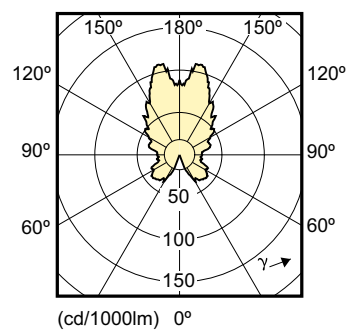

Mức tiêu thụ năng lượng kWh/1000 h	6 kWh
Thông số sản phẩm	
Mã sản phẩm đầy đủ	871869645352000
Tên sản phẩm khác	MAS LEDcandle DT 6-40W E14 B38 CL_AP
EAN/UPC - Sản phẩm	8718696453520
Mã đơn hàng	929001140408
Phần tử SAP - Số lượng trên một bộ	1
Phần tử SAP - Số bộ bên ngoài	10
Số vật liệu (12 chữ số)	929001140408
Trọng lượng tịnh SAP (Bộ)	0,063 kg

Bản vẽ kích thước

LED DT 6-40W E14 2200-2700K B38 CL

Product	D	C
MAS LEDcandle DT 6-40W E14 B38 CL_AP	38 mm	113 mm

Dữ liệu phân bố ánh sáng

Đèn nền và đèn chùm Premium LED - Điều chỉnh độ sáng và các tính năng