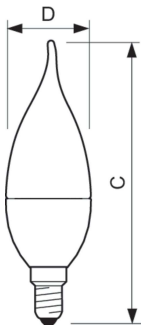

Termék adatok

Általános információ	
Fejelés - foglalat	E14 [E14]
Névleges élettartam	25 000 h
Kapcsolási ciklus	50 000
Lighting Technology	LED
Megfelel az EU RoHS irányelvnek	Igen
Technikai adatok	
Színkód	822-827 [tunable warm white]
Fényáram	470 lm
Színmegjelölés	Meleg fehér (WW)
Fényhasznosítás (névleges) (névleges)	75 lm/W
Színkonzisztencia	<6
Színvisszaadási index (CRI)	80
Fényerő-megmaradás (LLMF) a névleges élettartam végén (névleges)	70 %
Működtetés és elektronika	
Hálózati frekvencia	50 to 60 Hz

Bemeneti frekvencia	50–60 Hz
Teljesítményfelvétel	6 W
Fényforrás árama (névleges)	35 mA
Teljesítmény-egyenérték	40 W
Indulási idő (névleges)	0,5 s
Felfutási idő 60%-os fényáramig	0,5 s
Teljesítménytényező (tört)	0,7
Feszültség (névleges)	220–240 V
Hőmérséklet	
A foglalat hőmérséklete, maximum (névleges)	95 °C
Vezérlők és fényerő-szabályozás	
Szabályozható	Igen
Mechanika és tokozás	
Fényforrás kialakítása	Átlátszó
Fényforrásbúra formája	BA38

MASTER LEDcandle

Tanúsítvány és alkalmazási területek

Megfelel kiemelő világításhoz	Nem
Energiafogyasztás kWh/1000 óra	6 kWh
EyeComfort	Igen

Termékadatok

A termék megrendelési neve	MAS LEDcandle DT 6-40W E14 BA38 CL
Teljes terméknév	MASTER LEDcandle DT 6-40W E14 BA38 CL

Méretezett rajza

Product	D	C
MAS LEDcandle DT 6-40W E14 BA38 CL	38 mm	129 mm

Fotometriai adatok

Light Distribution Diagram - MAS LEDcandle DT 6-40W E14 BA38 CL

Spectral Power Distribution Colour - MAS LEDcandle DT 6-40W E14 BA38 CL