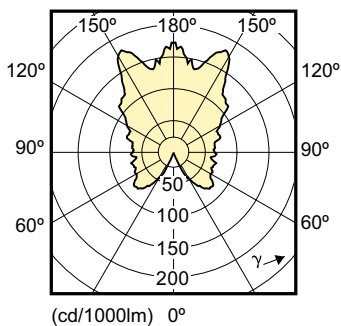

Dati del prodotto

Informazioni generali	
Attacco	E14 [E14]
Durata di vita nominale (Nom)	25000 h
Ciclo di commutazione on/off	50.000 X
Tipo tecnico	6-40W
Dati tecnici di illuminazione	
Codice colore	822-827 [bianco caldo regolabile]
Flusso luminoso (Nom)	470 lm
Designazione colore	Bianca calda (WW)
Efficienza luminosa (specificata) (Nom)	75 lm/W
Uniformità del colore	<6
Indice di resa dei colori (Nom)	80
LLMF a fine durata vita nominale (Nom)	70 %
Funzionamento e parte elettrica	
Frequenza di ingresso	Da 50 a 60 Hz

Disegno tecnico

Product	D	C
MASTER LEDcandle DT 6-40W E14 BA38 CL	38 mm	129 mm

Candle BA38 220-240V 6W-40W 2700K E14 DT

Fotometrie

SDLD_LEDCL_0030-Light distribution diagram