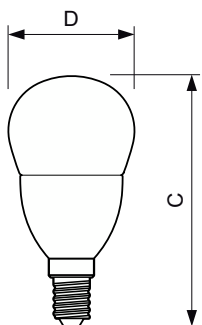

## Mechanické a materiály

Povrchová úprava žárovky	Čiré
--------------------------	------

Tvar žárovky	P48 [P 48 mm]
--------------	---------------

## Rozměrové výkresy

Product	D	C
MAS LEDlustre DT 6-40W E14 P48 CL	48 mm	95 mm