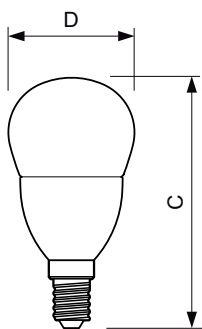

MASTER LEDcandle

Meccanica e corpo

Finitura lampadina	Trasparente

Approvazione e applicazione

Classe di efficienza energetica (ELL)	A+
Adatto all'illuminazione d'accento	No
Consumo energetico kWh/1000 h	6 kWh

Dati del prodotto

Codice prodotto completo	871869645358200

Nome prodotto ordine	MASTER LEDlustre DT 6-40W E14 P48 CL
EAN/UPC - Prodotto	8718696453582
Codice d'ordine	45358200
Codice Locale	MLLUS40827E14
Numeratore - Quantità per confezione	1
Numeratore - Confezioni per scatola esterna	10
N. materiale (12NC)	929001140602
Peso netto (Pezzo)	0,072 kg

Disegno tecnico

LED DT 6-40W E14 P48 CL

Product

MASTER LEDlustre DT 6-40W E14 P48 CL

Fotometrie