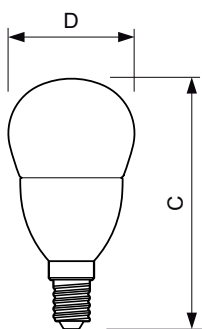

Product gegevens

Algemene informatie		Power (Rated) (Nom)	
Lampvoet	E14 [E14]		6 W
Nominale levensduur (nom.)	25000 h	Lampstroom (nom.)	35 mA
Schakelcyclus	50.000X	Overeenkomstig vermogen	40 W
Technisch type	6-40W	Opstarttijd (nom.)	0,5 s
		Opwarmtijd tot 60% lichtopbrengst (nom.)	instant full light
		Power Factor (nom.)	0.7
		Spanning (nom.)	220-240 V
Eisen aan armatuurontwerp		Temperatuur	
Kleurcode	822-827 [Instelbaar warm wit]	T-behuizing maximaal (nom.)	95 °C
Lichtstroom (nom.)	470 lm		
Kleuraanduiding	Warmwit (WW)	Regelsystemen en Dimmers	
Gecorreleerde kleurtemperatuur (nom.)	2200-2700 K	Dimbaar	Ja
Lichtrendement lamp (opgegeven) (nom.)	75 lm/W	Mechanische eigenschappen en Behuizing	
Kleurconsistentie	<6	Ballonafwerking	Helder
Kleurweergave-index (nom.)	80		
Lmf bij einde nominale levensduur (nom.)	70 %		
Bedrijfs- en Elektrische gegevens			
Ingangsfrequentie	50 tot 60 Hz		

Bestelcode	45358200
Local Code	MLLUDT40W827E14
Numerator - Aantal per pak	1
Numerator - Dozen per buitendoos	10
Materiaalnr. (12NC)	929001140602
Netto gewicht (per stuk)	0,072 kg

Maatschets

LED DT 6-40W E14 P48 CL