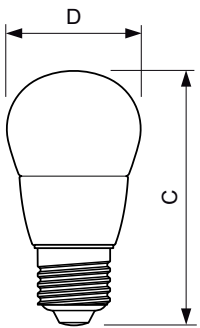

## Mekanisk og innfatning

Lyspæreoverflate	Klar
------------------	------

## Målskisse

LED DT 6-40W E27 P48 CL

Product	D	C
MASTER LEDlustre DT 6-40W E27 P48 CL	48 mm	93 mm