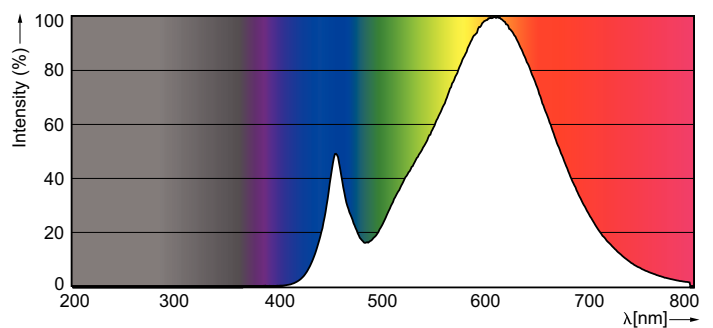

Fotometriske data

Fargekode /827