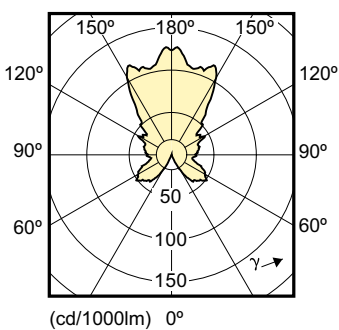

Fotometriske data

Fargekode /827