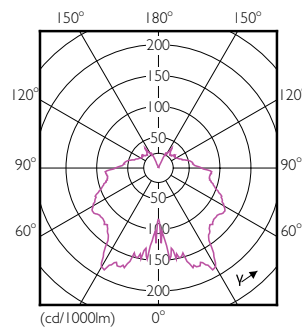

Dados fotométricos

CorePro LEDcandle 4-25W E14 827 CL B35