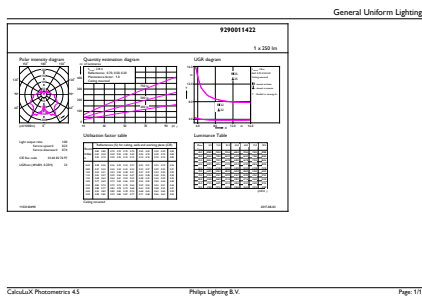

CorePro Vela LED

Numerador – Quantidade por embalagem	1
Numerador – Embalagens por caixa exterior	10
N.º material (12NC)	929001142202

Peso líquido (Peça)	0,040 kg

Desenho dimensional

Product
Corepro Candle ND 4-25W E14 827 B35 CL

Dados fotométricos

CorePro LEDcandle 4-25W E14 827 CL B35