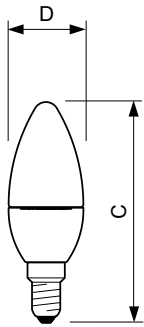

Dados do produto

Informações gerais

Casquilho	E14 [E14]
Em conformidade com RoHS da UE	Sim
Vida útil nominal (Nom.)	15000 h
Ciclo de comutação	50000X
Tipo técnico	4-25W

Dados técnicos de luminosidade

Código da cor	827 [CCT de 2700 K]
Fluxo luminoso (Nom.)	250 lm
Designação da cor	Warm White (WW)
Temperatura de cor correlacionada (Nom.)	2700 K
Eficiência luminosa (nominal) (Nom.)	62,50 lm/W
Consistência da cor	<6
Índice de restituição cromática (Nom.)	80
Llmf no final da vida útil nominal (Nom.)	70 %

Aprovação e aplicação

Etiqueta de Eficiência Energética (EEL)	A+
Consumo de energia kWh/1000 h	4 kWh

Dados do produto

Código do produto completo	871869650757500
Nome de produto da encomenda	Corepro Candle ND 4-25W E14 827 B35 CL
EAN/UPC – Produto	8718696507575
Código de encomenda	50757500

CorePro Vela LED

Numerador – Quantidade por embalagem	1
Numerador – Embalagens por caixa exterior	10
N.º material (12NC)	929001142202

Peso líquido (Peça)	0,040 kg
---------------------	----------

Desenho dimensional