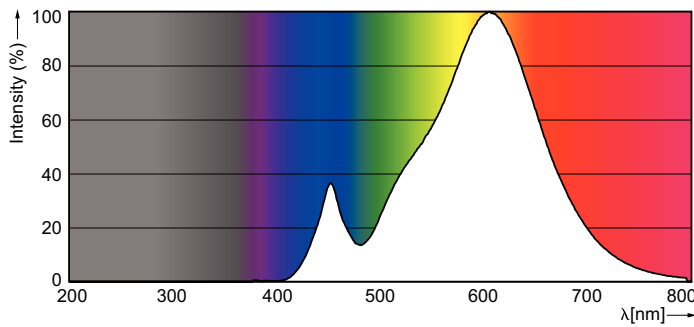

SDPO_LEDCL_0003-Spectral Power distribution