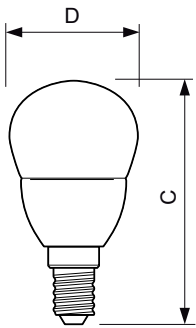

### Produkt Daten

Allgemeine Eigenschaften	
Sockel	E14 [ E14]
EU RoHS-konform	Ja
Nennlebensdauer (Nom)	15000 h
Schaltzyklus	50000X
Technischer Typ	4-25W

Lichttechnische Daten	
Farbcode	827 [ CCT von 2700 K]
Lichtstrom (Nom)	250 lm
Lichtfarbe	Warmweiß (WW)
Ähnlichste Farbtemperatur (Nom)	2700 K
Nennlichtausbeute (Nom)	62,50 lm/W
Farbkonsistenz	<6
Farbwiedergabeindex (Nom.)	80

## Abmessungsskizzen

LED ND 4-25W E14 827 220-240V P45 CL

Product	D	C
Corepro Lustre ND 4-25W E14 827 P45 CL	45 mm	88 mm