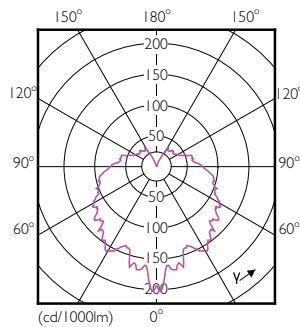

CorePro LEDlustre 4-25W E14 827 CL P45