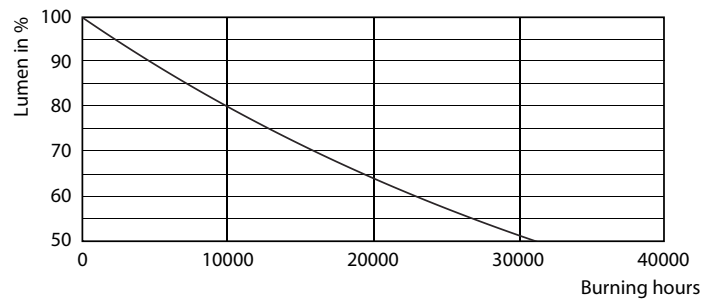

LEDbulb 60W E14 827 FR B38