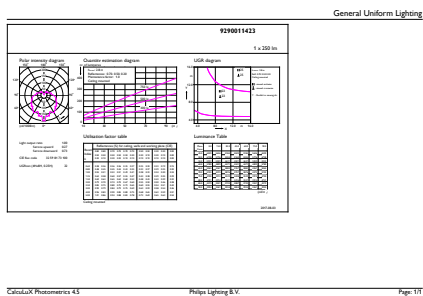

Photometrische Daten

CorePro LEDlustre 4-25W E14 827 CL P45