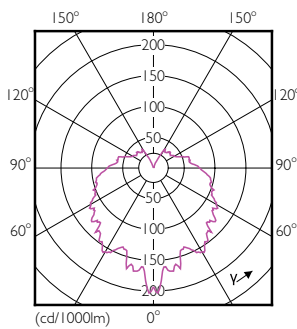

Dados fotométricos

CorePro LEDlustre 4-25W E14 827 CL P45