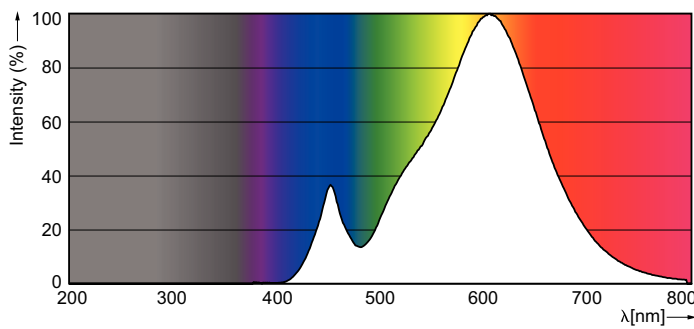

SDPO_LEDLSR_0003-Spectral Power distribution