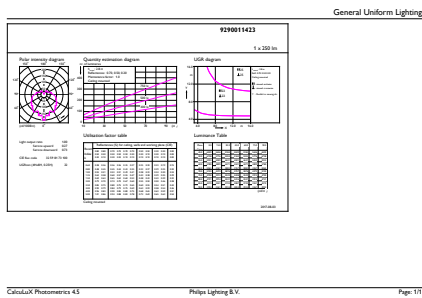

Dados fotométricos

CorePro LEDlustre 4-25W E14 827 CL P45