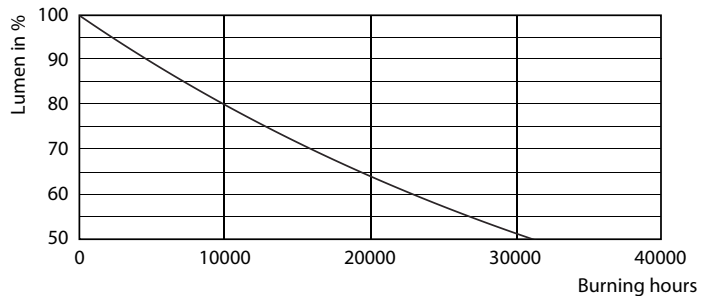

CorePro LEDcandle

Vida útil

LEDbulb 60W E14 827 FR B38

LEDbulb 60W E14 827 FR B38