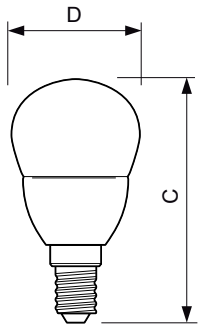

### Dados do produto

Informações gerais		Tempo de aquecimento até 60% de luz (Nom.)	
Casquilho	E14 [ E14]		0.5 s
Vida útil nominal (Nom.)	15000 h	Fator de potência (Nom.)	0.4
Ciclo de comutação	50000X	Tensão (Nom.)	220-240 V
Tipo técnico	4-25W		
Dados técnicos de luminosidade		Temperatura	
Código da cor	827 [ CCT de 2700 K]	T-máxima na caixa (Nom)	75 °C
Fluxo luminoso (Nom.)	250 lm		
Fluxo luminoso (nominal) (Nom.)	250 lm	Controles e regulação	
Designação da cor	Warm White (WW)	Regulável	Não
Temperatura de cor correlacionada (Nom.)	2700 K		
Eficiência luminosa (nominal) (Nom.)	62,50 lm/W	Dados mecânicos e de revestimento	
Consistência da cor	<6	Acabamento da lâmpada	Transparente
Índice de restituição cromática (Nom.)	80		
Llmf no final da vida útil nominal (Nom.)	70 %	Aprovação e aplicação	
		Etiqueta de Eficiência Energética (EEL)	A+
		Consumo de energia kWh/1000 h	4 kWh
Dados elétricos e de funcionamento		Dados do produto	
Frequência de entrada	50 a 60 Hz	Código do produto completo	871869650759900
Power (Rated) (Nom)	4 W	Nome de produto da encomenda	Corepro Lustre ND 4-25W E14 827 P45 CL
Corrente de lâmpada (Nom.)	35 mA	EAN/UPC – Produto	8718696507599
Potência equivalente	25 W	Código de encomenda	50759900
Tempo de arranque (Nom.)	0,5 s		

## Desenho dimensional

LED ND 4-25W E14 827 220-240V P45 CL

Product	D	C
Corepro Lustre ND 4-25W E14 827 P45 CL	45 mm	88 mm