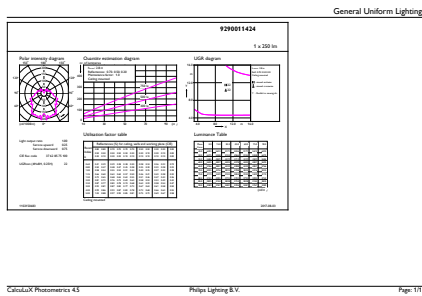

Photometrische Daten

CorePro LEDlustre 4-25W E27 827 CL P45