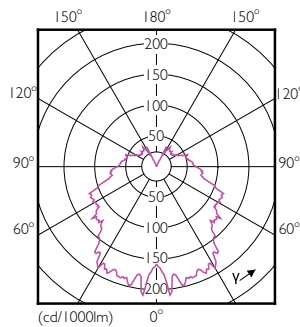

Photometrische Daten

CorePro LEDlustre 4-25W E27 827 CL P45