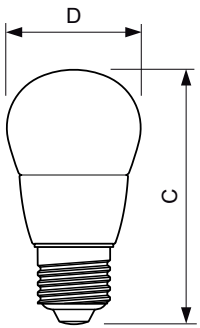

CorePro LED Kerzen- und Tropfenlampenform

Dimmen	
Dimmbar	Nein
Mechanische Kenndaten	
Kolbenausführung	Klar (CL)
Zulassungen und Anwendungseigenschaften	
Energieeffizienz-Label (EEL)	A+
Energieverbrauch kWh/1.000 Std.	4 kWh
Produktdaten	
Gesamt-Produktcode	871869650767400

Bestell-Produktname	Corepro Lustre ND 4-25W E27 827 P45 CL
EAN/UPC - Produkt	8718696507674
Bestellcode	50767400
Anzahl pro Verpackung	1
Anzahl pro Umverpackung	10
Material-Nr. (12NC)	929001142402
Nettogewicht (Einzelteil)	0,040 kg

Abmessungsskizzen

LED ND 4-25W E27 827 220-240V P45 CL

Product	D	C
Corepro Lustre ND 4-25W E27 827 P45 CL	45 mm	87 mm