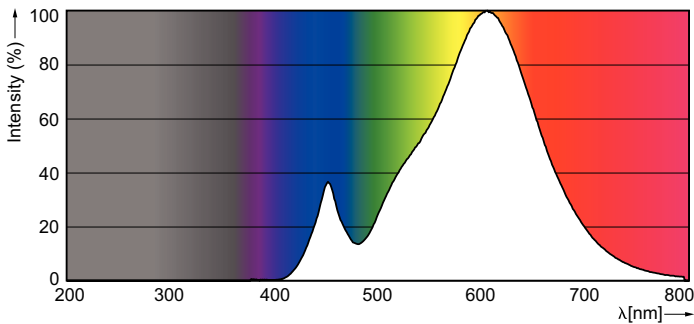

CorePro LEDcandle

Numerador – Quantidade por embalagem	1
Numerador – Embalagens por caixa exterior	10
N.º material (12NC)	929001142402

Peso líquido (Peça)	0,040 kg

Desenho dimensional

Product	D	C
Corepro Lustre ND 4-25W E27 827 P45 CL	45 mm	87 mm

Dados fotométricos