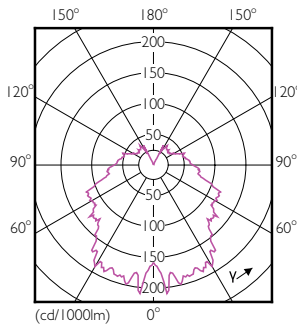

Dados fotométricos

CorePro LEDlustre 4-25W E27 827 CL P45