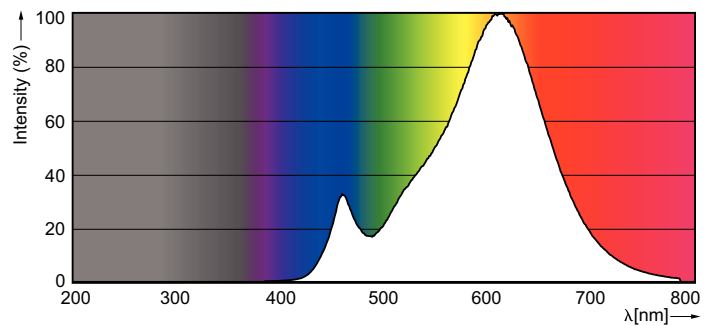

Datos fotométricos