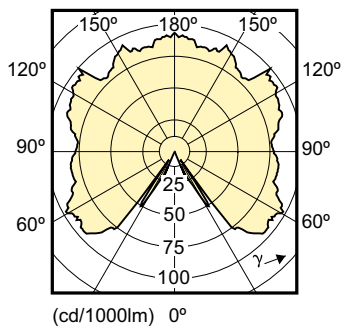

Plano de dimensiones

LED DT 9-60W E27 A60 CL

Product	D	C
LEDBulb 8.5-60W E27 WW CL WGD	60 mm	110 mm

Datos fotométricos

Lámparas LED prémium: regulables y características