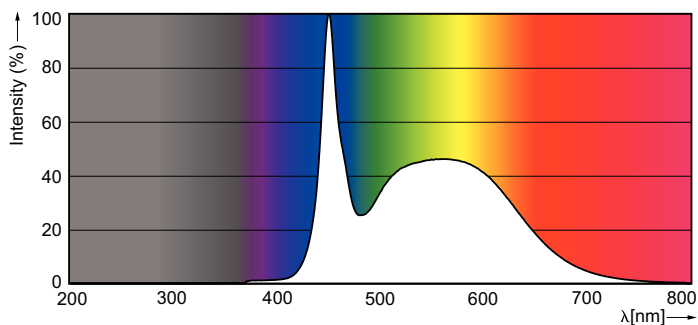

LED Lamps, LEDtubes, MASTER LEDtube 600mm 7.5W 6500K G5 I