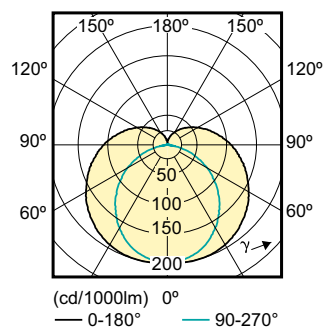

Dữ liệu sản phẩm

Thông tin chung	
Đế dui đèn	G5 [G5]
Tuổi thọ danh định (Danh định)	40000 h
Chu kỳ bật/tắt	50000X
Thông số kĩ thuật ánh sáng	
Mã màu	865 [CCT 6500K]
Góc chùm sáng (Danh định)	160 °
Quang thông (Danh định)	800 lm
Nhiệt độ màu tương quan (Danh định)	6500 K
Độ đồng nhất màu sắc	<6
Chỉ số hoàn màu (Danh định)	83
LLMF khi kết thúc tuổi thọ danh định (Danh định)	70 %
Thông số vận hành và điện	
Tần số đầu vào	50 đến 60 Hz
Công suất (Danh định)	7.5 W
Thời gian khởi động (Danh định)	0,5 s
Thời gian khởi động tới 60% ánh sáng (Danh định)	0.5 s
Điều khiển và thay đổi độ sáng	
Có thể điều chỉnh độ sáng	Không
Cơ khí và bộ vỏ	
Chiều dài sản phẩm	600 mm
Phê duyệt và Ứng dụng	
Nhân tiết kiệm năng lượng (EEL)	A+
Sản phẩm tiết kiệm năng lượng	Có
Phù hợp với chiếu sáng tạo điểm nhấn	Không
Nhiệt độ	
Hệ số công suất (Danh định)	0.9
Điện áp (Danh định)	19 V
Nhiệt độ môi trường (Tối đa)	45 °C
Nhiệt độ môi trường (Tối thiểu)	-20 °C
Nhiệt độ lưu trữ (Tối đa)	65 °C
Nhiệt độ lưu trữ (Tối thiểu)	-40 °C
Nhiệt độ vỏ tối đa (Danh định)	60 °C

Essential LED tubes T5 Mains

Dấu phê duyệt	Tuân thủ RoHS Chứng nhận KEMA Keur Dấu CE
Mức tiêu thụ năng lượng kWh/1000 h	9 kWh
Thông số sản phẩm	
Mã sản phẩm đầy đủ	694793910976000
Tên sản phẩm khác	MASTER LEDtube 600mm 7.5W865 G5 I

TLED T5 19V 7.5W-14W 800lm160D 6500K G5

Product	D1	D2	A1	A2	A3
MASTER LEDtube 600mm 7.5W865 G5 I	15,8 mm	21,0 mm	548,0 mm	555,0 mm	562,0 mm

Dữ liệu phân bố ánh sáng

LED Lamps, LEDtubes, MASTER LEDtube 600mm 7.5W 6500K G5 I