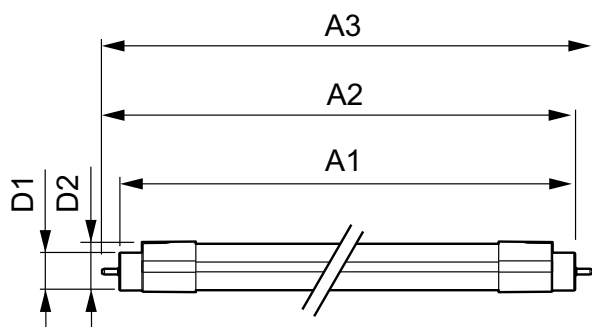

Dữ liệu sản phẩm

Thông tin chung	
Đế dui đèn	G5 [G5]
Tuổi thọ danh định (Danh định)	40000 h
Chu kỳ bật/tắt	50000X
Thông số kĩ thuật ánh sáng	
Mã màu	865 [CCT 6500K]
Góc chùm sáng (Danh định)	160 °
Quang thông (Danh định)	800 lm
Nhiệt độ màu tương quan (Danh định)	6500 K
Độ đồng nhất màu sắc	<6
Chỉ số hoàn màu (Danh định)	83
LLMF khi kết thúc tuổi thọ danh định (Danh định)	70 %
Thông số vận hành và điện	
Tần số đầu vào	50 đến 60 Hz
Công suất (Danh định)	7.5 W
Thời gian khởi động (Danh định)	0,5 s
Thời gian khởi động tới 60% ánh sáng (Danh định)	0.5 s
Điều khiển và thay đổi độ sáng	
Có thể điều chỉnh độ sáng	Không
Cơ khí và bộ vỏ	
Chiều dài sản phẩm	600 mm
Phê duyệt và Ứng dụng	
Nhân tiết kiệm năng lượng (EEL)	A+
Sản phẩm tiết kiệm năng lượng	Có
Phù hợp với chiếu sáng tạo điểm nhấn	Không
Nhiệt độ	
Hệ số công suất (Danh định)	0.9
Điện áp (Danh định)	19 V
Nhiệt độ môi trường (Tối đa)	45 °C
Nhiệt độ môi trường (Tối thiểu)	-20 °C
Nhiệt độ lưu trữ (Tối đa)	65 °C
Nhiệt độ lưu trữ (Tối thiểu)	-40 °C
Nhiệt độ vỏ tối đa (Danh định)	60 °C

Essential LED tubes T5 Mains

Dấu phê duyệt	Tuân thủ RoHS Chứng nhận KEMA Keur Dấu CE
Mức tiêu thụ năng lượng kWh/1000 h	9 kWh
Thông số sản phẩm	
Mã sản phẩm đầy đủ	694793910976000
Tên sản phẩm khác	MASTER LEDtube 600mm 7.5W865 G5 I

EAN/UPC - Sản phẩm	6947939109760
Mã đơn hàng	929001155010
Phần tử SAP - Số lượng trên một bộ	1
Phần tử SAP - Số bộ bên ngoài	20
Số vật liệu (12 chữ số)	929001155010
Trọng lượng tịnh SAP (Bộ)	0,076 kg

Bản vẽ kích thước

TLED T5 19V 7.5W-14W 800lm160D 6500K G5

Product	D1	D2	A1	A2	A3
MASTER LEDtube 600mm 7.5W865 G5 I	15,8 mm	21,0 mm	548,0 mm	555,0 mm	562,0 mm

Dữ liệu phân bố ánh sáng

LED Lamps, LEDtubes, MASTER LEDtube 600mm 7.5W 6500K G5 I