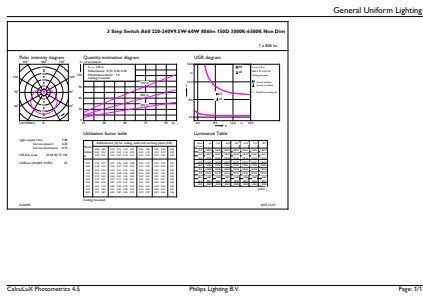

Etiqueta de eficiencia energética (EEL)	A+
Consumo energético kWh/1000 h	10 kWh

Datos de producto

Código de producto completo	871869679112700
Nombre de producto del pedido	SceneSwitch Color A60 9.5-70W E27 WW/CDL

N.º de material (12NC)	929001155991
------------------------	--------------

Peso neto (pieza)	0,028 kg
-------------------	----------

Plano de dimensiones

Bulb A60 220-240V 9W-60W 806lm E27 ND

Product	D	C
SceneSwitch Color A60 9.5-70W E27 WW/CDL	61 mm	111 mm

Datos fotométricos

Scene Switch 9.5-60W A60 830 FR

Scene Switch 9.5-60W A60 865 FR

Lámparas LED prémium SceneSwitch

Datos fotométricos

Scene Switch 9.5-60W A60 806lm

Scene Switch 9.5-60W A60 806lm