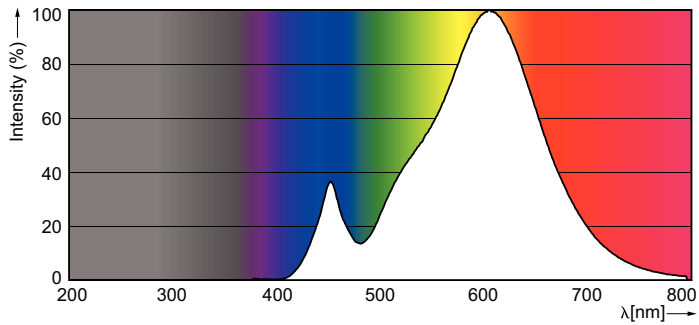

Produkt Daten

Allgemeine Eigenschaften	
Sockel	E14 [E14]
ReddotDesign Award	ReddotDesign Award-Gewinner 2016
Nennlebensdauer (Nom)	15000 h
Schaltzyklus	50000X
Technischer Typ	4-25W

Elektrische Kenndaten	
Restlichtstrom am Ende der Nennlebensdauer (Nom)	70 %
Eingangsfrequenz	50 bis 60 Hz
Power (Rated) (Nom)	4 W
Lampenstrom (Nom)	35 mA
Äquivalente Leistung	25 W
Startzeit (Nom)	0,5 s
Aufwärmzeit bis 60 % Licht (Nom)	0,5 s
Leistungsfaktor (Nom)	0,4
Spannung (Nom)	220-240 V

Lichttechnische Daten	
Farbcode	827 [CCT von 2700 K]
Lichtstrom (Nom)	250 lm
Nennlichtstrom (Nom)	250 lm
Lichtfarbe	Warmweiß (WW)
Ähnlichste Farbtemperatur (Nom)	2700 K
Nennlichtausbeute (Nom)	62,50 lm/W
Farbkonsistenz	<6
Farbwiedergabeindex (Nom.)	80

Abmessungsskizzen

LED ND 4-25W E14 827 220-240V B35 FR

Product	D	C
CorePro LEDcandle ND 4-25W E14 827 B35 FR	35 mm	106 mm

Photometrische Daten

© Philips Lighting B.V. Page 1/17

CorePro LEDcandle 4-25W E14 827 FR B35

CorePro LED Kerzen- und Tropfenlampenform

Photometrische Daten

SDPO_LEDCL_0003-Spectral Power distribution

Lebensdauer

LEDbulb 60W E14 827 FR B38

LEDbulb 60W E14 827 FR B38