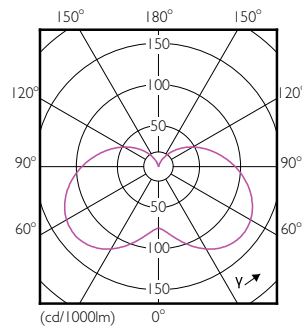

Produkt Daten

Allgemeine Eigenschaften	
Sockel	E14 [E14]
ReddotDesign Award	ReddotDesign Award-Gewinner 2016
Nennlebensdauer (Nom)	15000 h
Schaltzyklus	50000X
Technischer Typ	4-25W

Elektrische Kenndaten	
Restlichtstrom am Ende der Nennlebensdauer (Nom)	70 %
Eingangsfrequenz	50 bis 60 Hz
Power (Rated) (Nom)	4 W
Lampenstrom (Nom)	35 mA
Äquivalente Leistung	25 W
Startzeit (Nom)	0,5 s
Aufwärmzeit bis 60 % Licht (Nom)	0,5 s
Leistungsfaktor (Nom)	0,4
Spannung (Nom)	220-240 V

Abmessungsskizzen

LED ND 4-25W E14 827 220-240V B35 FR

Product	D	C
CorePro LEDcandle ND 4-25W E14 827 B35 FR	35 mm	106 mm

Photometrische Daten

© Philips Lighting B.V. Page 1/17

CorePro LEDcandle 4-25W E14 827 FR B35

CorePro LED Kerzen- und Tropfenlampenform

Photometrische Daten

SDPO_LEDCL_0003-Spectral Power distribution

Lebensdauer

LEDbulb 60W E14 827 FR B38

LEDbulb 60W E14 827 FR B38