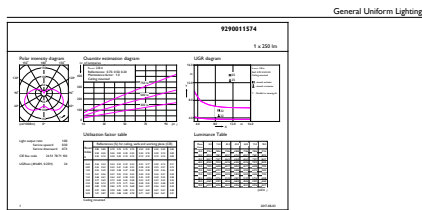

Abmessungsskizzen

LED ND 4-25W E14 827 220-240V B35 FR

Product	D	C
CorePro LEDcandle ND 4-25W E14 827 B35 FR	35 mm	106 mm

Photometrische Daten

© Philips Lighting B.V. Page 1/17

CorePro LEDcandle 4-25W E14 827 FR B35