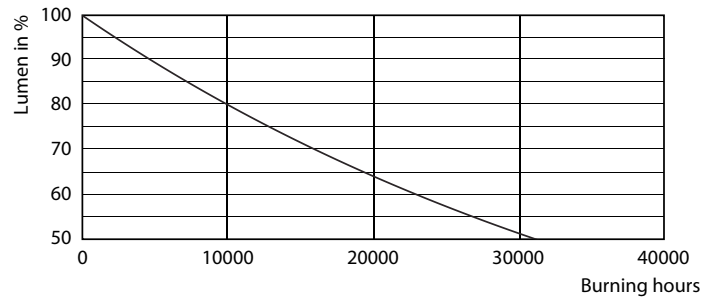

Datos del producto

Información general	
Base de casquillo	E14 [E14]
Vida útil nominal (nom.)	15000 h
Ciclo de conmutación	50000X
Tipo técnico	4-25W

Datos técnicos de la luz	
Código de color	827 [CCT de 2700 K]
Flujo lumínico (nom.)	250 lm
Designación de color	Blanco cálido (WW)
Temperatura del color con correlación (nom.)	2700 K
Eficacia lumínica (nominal) (nom.)	62,50 lm/W
Consistencia del color	<6
Índice de reproducción cromática -IRC (nom.)	80
Llmf al fin de vida útil nominal (nom.)	70 %

Datos fotométricos

CorePro LEDcandle 4-25W E14 827 FR B35

CorePro LEDcandle 4-25W E14 827 FR B35

SDPO_LEDCL_0003-Spectral Power distribution

CorePro Velas y Esféricas LED

Vida útil

LEDbulb 60W E14 827 FR B38