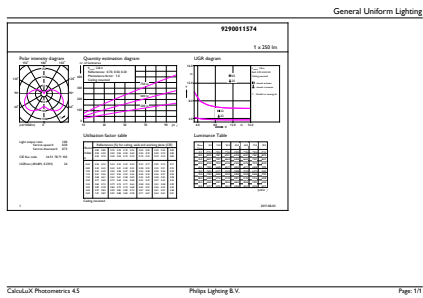

CorePro Velas y Esféricas LED

Datos de producto

Código de producto completo	871829178701300
Nombre de producto del pedido	CorePro LEDcandle ND 4-25W E14 827 B35 FR
EAN/UPC - Producto	8718291787013
Código de pedido	78701300

Cantidad por paquete	1
Numerador - Paquetes por caja exterior	10
N.º de material (12NC)	929001157402
Peso neto (pieza)	0,040 kg

Plano de dimensiones

Product	D	C
CorePro LEDcandle ND 4-25W E14 827 B35 FR	35 mm	106 mm

Datos fotométricos

CorePro LEDcandle 4-25W E14 827 FR B35