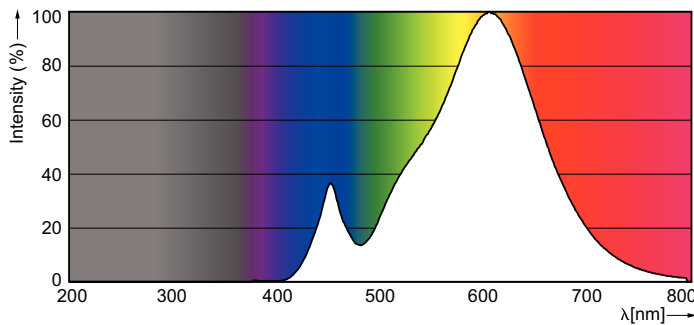

SDPO_LEDCL_0003-Spectral Power distribution