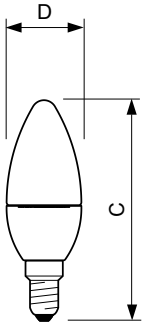

CorePro Velas y Esféricas LED

Datos de producto

Código de producto completo	871829178701300
Nombre de producto del pedido	CorePro LEDcandle ND 4-25W E14 827 B35 FR
EAN/UPC - Producto	8718291787013
Código de pedido	78701300

Cantidad por paquete	1
Numerador - Paquetes por caja exterior	10
N.º de material (12NC)	929001157402
Peso neto (pieza)	0,040 kg

Plano de dimensiones

LED ND 4-25W E14 827 220-240V B35 FR

Product	D	C
CorePro LEDcandle ND 4-25W E14 827 B35 FR	35 mm	106 mm