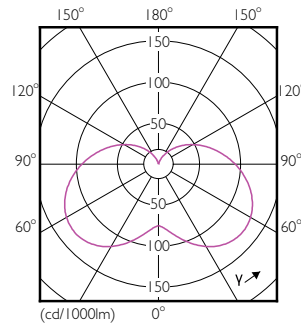

Datos del producto

Información general	
Base de casquillo	E14 [E14]
Vida útil nominal (nom.)	15000 h
Ciclo de conmutación	50000X
Tipo técnico	4-25W

Datos técnicos de la luz	
Código de color	827 [CCT de 2700 K]
Flujo lumínico (nom.)	250 lm
Designación de color	Blanco cálido (WW)
Temperatura del color con correlación (nom.)	2700 K
Eficacia lumínica (nominal) (nom.)	62,50 lm/W
Consistencia del color	<6
Índice de reproducción cromática -IRC (nom.)	80
Llmf al fin de vida útil nominal (nom.)	70 %

Cantidad por paquete	1
Numerador - Paquetes por caja exterior	10
N.º de material (12NC)	929001157402
Peso neto (pieza)	0,040 kg

Plano de dimensiones

LED ND 4-25W E14 827 220-240V B35 FR

Product	D	C
CorePro LEDcandle ND 4-25W E14 827 B35 FR	35 mm	106 mm

Datos fotométricos

CorePro LEDcandle 4-25W E14 827 FR B35

CorePro LEDcandle 4-25W E14 827 FR B35

SDPO_LEDCL_0003-Spectral Power distribution

CorePro Velas y Esféricas LED

Vida útil

LEDbulb 60W E14 827 FR B38