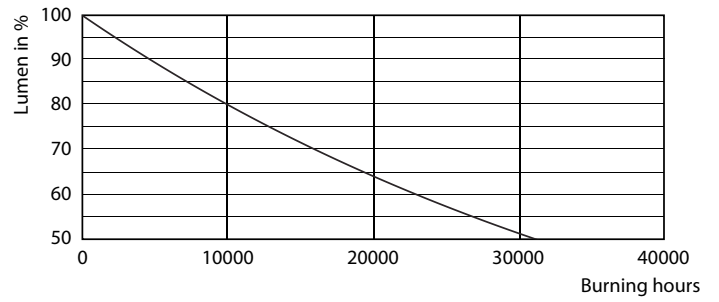

Données du produit

Caractéristiques générales	
Culot	E14 [E14]
Marque lauréat du prix « Reddot design »	Lauréat Reddot Design Award 2016
Durée de vie nominale (nom.)	15000 h
Cycle d'allumage	50000X
Type technique	4-25W

Données photométriques

CorePro LEDcandle 4-25W E14 827 FR B35

CorePro LEDcandle

Durée de vie

LEDbulb 60W E14 827 FR B38

LEDbulb 60W E14 827 FR B38