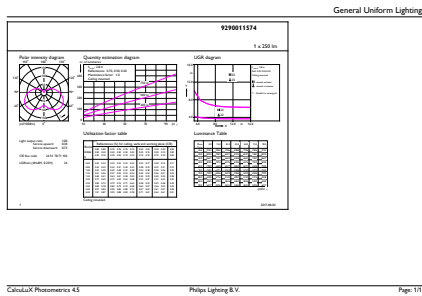

CorePro LEDcandle

Désignation Produit	CorePro LEDcandle ND 4-25W E14 827 B35 FR
Code barre produit (EAN)	8718291787013
Code de commande	78701300
Unité d'emballage	1

Conditionnement par carton	10
Code industriel (12NC)	929001157402
Poids net (pièce)	0,040 kg

Schéma dimensionnel

Product	D	C
CorePro LEDcandle ND 4-25W E14 827 B35 FR	35 mm	106 mm

Données photométriques

CorePro LEDcandle 4-25W E14 827 FR B35