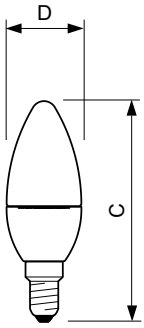

CorePro LEDcandle

Désignation Produit	CorePro LEDcandle ND 4-25W E14 827 B35 FR
Code barre produit (EAN)	8718291787013
Code de commande	78701300
Unité d'emballage	1

Conditionnement par carton	10
Code industriel (12NC)	929001157402
Poids net (pièce)	0,040 kg

Schéma dimensionnel

LED ND 4-25W E14 827 220-240V B35 FR