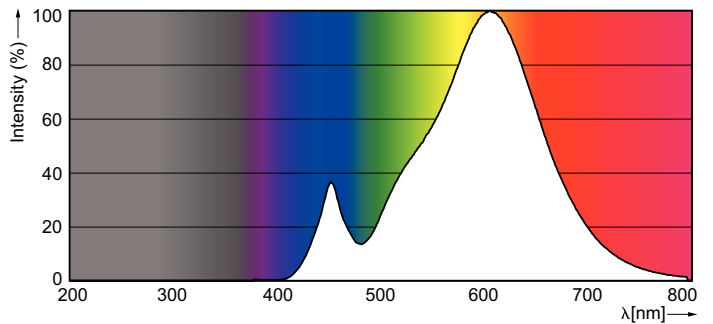

CorePro LEDcandle

Désignation Produit	CorePro LEDcandle ND 4-25W E14 827 B35 FR
Code barre produit (EAN)	8718291787013
Code de commande	78701300
Unité d'emballage	1

Conditionnement par carton	10
Code industriel (12NC)	929001157402
Poids net (pièce)	0,040 kg

Schéma dimensionnel

Product	D	C
CorePro LEDcandle ND 4-25W E14 827 B35 FR	35 mm	106 mm

Données photométriques