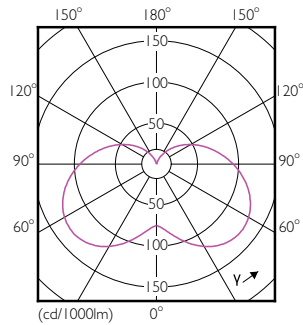

Données photométriques

CorePro LEDcandle 4-25W E14 827 FR B35