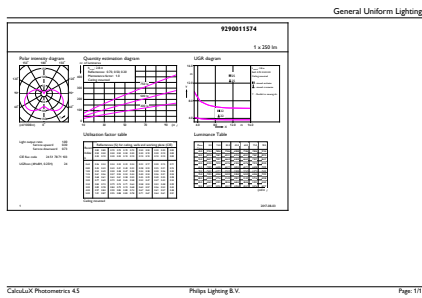

Desenho dimensional

LED ND 4-25W E14 827 220-240V B35 FR

Product	D	C
CorePro LEDcandle ND 4-25W E14 827 B35 FR	35 mm	106 mm

Dados fotométricos

CorePro LEDcandle 4-25W E14 827 FR B35

CorePro LEDcandle 4-25W E14 827 FR B35