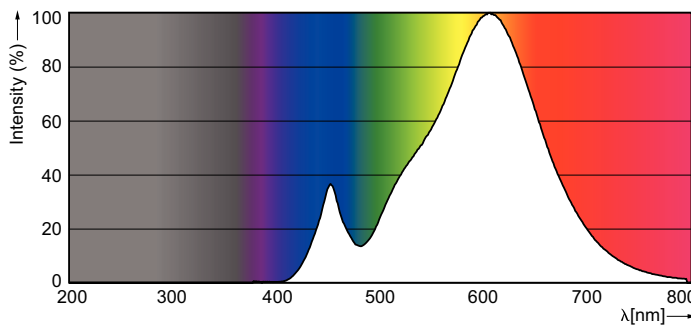

SDPO_LEDCL_0003-Spectral Power distribution