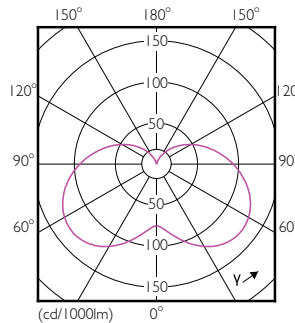

Dados técnicos de luminosidade

Código da cor	827 [CCT de 2700 K]
Fluxo luminoso (Nom.)	250 lm
Fluxo luminoso (nominal) (Nom.)	250 lm
Designação da cor	Warm White (WW)
Temperatura de cor correlacionada (Nom.)	2700 K
Eficiência luminosa (nominal) (Nom.)	62,50 lm/W
Consistência da cor	<6
Índice de restituição cromática (Nom.)	80
Llmf no final da vida útil nominal (Nom.)	70 %

Desenho dimensional

LED ND 4-25W E14 827 220-240V B35 FR

Product	D	C
CorePro LEDcandle ND 4-25W E14 827 B35 FR	35 mm	106 mm

Dados fotométricos

CorePro LEDcandle 4-25W E14 827 FR B35

CorePro LEDcandle 4-25W E14 827 FR B35