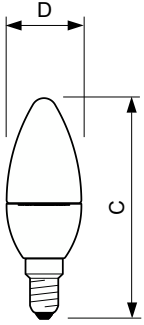

CorePro Vela LED

CorePro LEDcandle ND 4-25W E14 827 B35 FR

A CorePro LEDcandle fosca foi concebida para substituição direta de lâmpadas incandescentes. É compatível com equipamentos com casquilho E14 e é um produto atractivo para candelabros. As LEDlamps proporcionam enormes poupanças de energia e reduzem o custo de manutenção.

Dados do produto

Informações gerais		Temperatura	
Casquilho	E14 [E14]	T-máxima na caixa (Nom)	75 °C
Vida útil nominal	15.000 h	Controlos e regulação	
Ciclo de comutação	50.000	Regulável	Não
Tecnologia de iluminação	LED	Características mecânicas e compartimento	
Em conformidade com RoHS da UE	Sim	Acabamento da lâmpada	Fosca
Caraterísticas técnicas da luz		Formato da lâmpada	B35 [B 35 mm]
Código da cor	827 [CCT of 2700K]	Aprovação e aplicação	
Fluxo Luminoso	250 lm	Consumo de energia kWh/1000 h	4 kWh
Designação da cor	Branco quente (WW)	Dados do produto	
Temperatura de cor correlacionada	2700 K	Nome de produto da encomenda	CorePro candle ND 4-25W E14 827 B35 FR
Eficiência luminosa (nominal) (Nom.)	62,50 lm/W	Nome do produto completo	CorePro LEDcandle ND 4-25W E14 827 B35 FR
Consistência da cor	<6	Código do produto completo	871829178701300
Color rendering index (CRI)	80		
LLMF no final da vida útil nominal (Nom.)	70 %		
Funcionamento e caraterísticas elétricas			
Frequência de linha	50 to 60 Hz		
Frequência de entrada	50 a 60 Hz		
Consumo de Energia	4 W		
Corrente de lâmpada (Nom.)	35 mA		
Potência equivalente	25 W		

CorePro Vela LED

Código de encomenda	78701300
N.º material (12NC)	929001157402
Numerador – Quantidade por embalagem	1
EAN/UPC - Produto/caixa	8718291787013

Numerador – Embalagens por caixa exterior	10
EAN/UPC - Caso	8718291787020

Desenho dimensional

Product	D	C
CorePro candle ND 4-25W E14 827 B35 FR	35 mm	106 mm

Dados fotométricos

General uniform lighting - CorePro candle ND 4-25W E14 827 B35 FR

Light Distribution Diagram - CorePro candle ND 4-25W E14 827 B35 FR