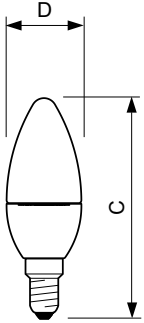

Dados do produto

Informações gerais

Casquilho	E14 [E14]
Marca Vencedor do prémio de design Reddot	Vencedor do prémio de design Reddot 2016
Vida útil nominal (Nom.)	15000 h
Ciclo de comutação	50000X
Tipo técnico	4-25W

Dados técnicos de luminosidade

Código da cor	827 [CCT de 2700 K]
Fluxo luminoso (Nom.)	250 lm
Fluxo luminoso (nominal) (Nom.)	250 lm
Designação da cor	Warm White (WW)
Temperatura de cor correlacionada (Nom.)	2700 K
Eficiência luminosa (nominal) (Nom.)	62,50 lm/W
Consistência da cor	<6
Índice de restituição cromática (Nom.)	80
Llmf no final da vida útil nominal (Nom.)	70 %

Desenho dimensional

LED ND 4-25W E14 827 220-240V B35 FR

Product	D	C
CorePro LEDcandle ND 4-25W E14 827 B35 FR	35 mm	106 mm

Dados fotométricos

CorePro LEDcandle 4-25W E14 827 FR B35

CorePro LEDcandle 4-25W E14 827 FR B35