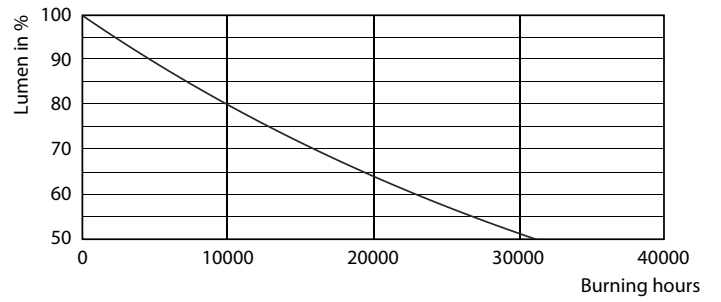

CorePro Vela LED

Vida útil

Life Expectancy Diagram - CorePro candle ND 4-25W E14 827 B35 FR

Lumen Maintenance Diagram - CorePro candle ND 4-25W E14 827 B35 FR