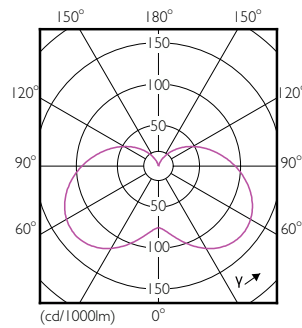

Dados do produto

Informações gerais		Temperatura	
Casquilho	E14 [E14]	T-máxima na caixa (Nom)	75 °C
Vida útil nominal	15.000 h	Controlos e regulação	
Ciclo de comutação	50.000	Regulável	Não
Tecnologia de iluminação	LED	Características mecânicas e compartimento	
Em conformidade com RoHS da UE	Sim	Acabamento da lâmpada	Fosca
Caraterísticas técnicas da luz		Formato da lâmpada	B35 [B 35 mm]
Código da cor	827 [CCT of 2700K]	Aprovação e aplicação	
Fluxo Luminoso	250 lm	Consumo de energia kWh/1000 h	4 kWh
Designação da cor	Branco quente (WW)	Dados do produto	
Temperatura de cor correlacionada	2700 K	Nome de produto da encomenda	CorePro candle ND 4-25W E14 827 B35 FR
Eficiência luminosa (nominal) (Nom.)	62,50 lm/W	Nome do produto completo	CorePro LEDcandle ND 4-25W E14 827 B35 FR
Consistência da cor	<6	Código do produto completo	871829178701300
Color rendering index (CRI)	80		
LLMF no final da vida útil nominal (Nom.)	70 %		
Funcionamento e caraterísticas elétricas			
Frequência de linha	50 to 60 Hz		
Frequência de entrada	50 a 60 Hz		
Consumo de Energia	4 W		
Corrente de lâmpada (Nom.)	35 mA		
Potência equivalente	25 W		

Desenho dimensional

Product	D	C
CorePro candle ND 4-25W E14 827 B35 FR	35 mm	106 mm

Dados fotométricos

General uniform lighting - CorePro candle ND 4-25W E14 827 B35 FR

Light Distribution Diagram - CorePro candle ND 4-25W E14 827 B35 FR