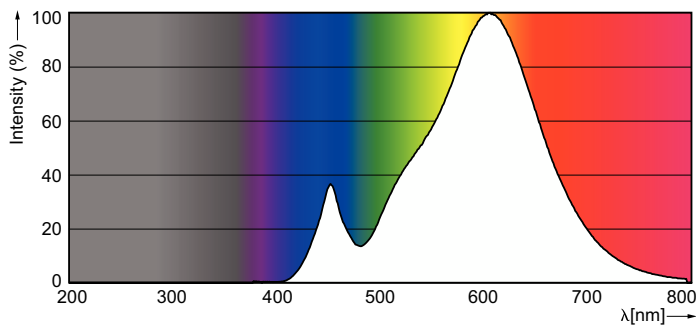

Dados do produto

Informações gerais		Temperatura	
Casquilho	E14 [E14]	T-máxima na caixa (Nom)	75 °C
Vida útil nominal	15.000 h	Controlos e regulação	
Ciclo de comutação	50.000	Regulável	Não
Tecnologia de iluminação	LED	Características mecânicas e compartimento	
Em conformidade com RoHS da UE	Sim	Acabamento da lâmpada	Fosca
Caraterísticas técnicas da luz		Formato da lâmpada	B35 [B 35 mm]
Código da cor	827 [CCT of 2700K]	Aprovação e aplicação	
Fluxo Luminoso	250 lm	Consumo de energia kWh/1000 h	4 kWh
Designação da cor	Branco quente (WW)	Dados do produto	
Temperatura de cor correlacionada	2700 K	Nome de produto da encomenda	CorePro candle ND 4-25W E14 827 B35 FR
Eficiência luminosa (nominal) (Nom.)	62,50 lm/W	Nome do produto completo	CorePro LEDcandle ND 4-25W E14 827 B35 FR
Consistência da cor	<6	Código do produto completo	871829178701300
Color rendering index (CRI)	80		
LLMF no final da vida útil nominal (Nom.)	70 %		
Funcionamento e caraterísticas elétricas			
Frequência de linha	50 to 60 Hz		
Frequência de entrada	50 a 60 Hz		
Consumo de Energia	4 W		
Corrente de lâmpada (Nom.)	35 mA		
Potência equivalente	25 W		

Desenho dimensional

Product	D	C
CorePro candle ND 4-25W E14 827 B35 FR	35 mm	106 mm

Dados fotométricos

General uniform lighting - CorePro candle ND 4-25W E14 827 B35 FR

Light Distribution Diagram - CorePro candle ND 4-25W E14 827 B35 FR