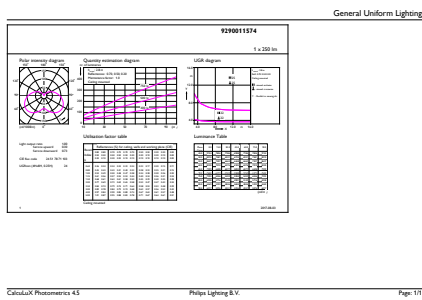

Dados do produto

Informações gerais		Temperatura	
Casquilho	E14 [E14]	T-máxima na caixa (Nom)	75 °C
Vida útil nominal	15.000 h	Controlos e regulação	
Ciclo de comutação	50.000	Regulável	Não
Tecnologia de iluminação	LED	Características mecânicas e compartimento	
Em conformidade com RoHS da UE	Sim	Acabamento da lâmpada	Fosca
Caraterísticas técnicas da luz		Formato da lâmpada	B35 [B 35 mm]
Código da cor	827 [CCT of 2700K]	Aprovação e aplicação	
Fluxo Luminoso	250 lm	Consumo de energia kWh/1000 h	4 kWh
Designação da cor	Branco quente (WW)	Dados do produto	
Temperatura de cor correlacionada	2700 K	Nome de produto da encomenda	CorePro candle ND 4-25W E14 827 B35 FR
Eficiência luminosa (nominal) (Nom.)	62,50 lm/W	Nome do produto completo	CorePro LEDcandle ND 4-25W E14 827 B35 FR
Consistência da cor	<6	Código do produto completo	871829178701300
Color rendering index (CRI)	80		
LLMF no final da vida útil nominal (Nom.)	70 %		
Funcionamento e caraterísticas elétricas			
Frequência de linha	50 to 60 Hz		
Frequência de entrada	50 a 60 Hz		
Consumo de Energia	4 W		
Corrente de lâmpada (Nom.)	35 mA		
Potência equivalente	25 W		

Desenho dimensional

Product	D	C
CorePro candle ND 4-25W E14 827 B35 FR	35 mm	106 mm

Dados fotométricos

General uniform lighting - CorePro candle ND 4-25W E14 827 B35 FR

Light Distribution Diagram - CorePro candle ND 4-25W E14 827 B35 FR