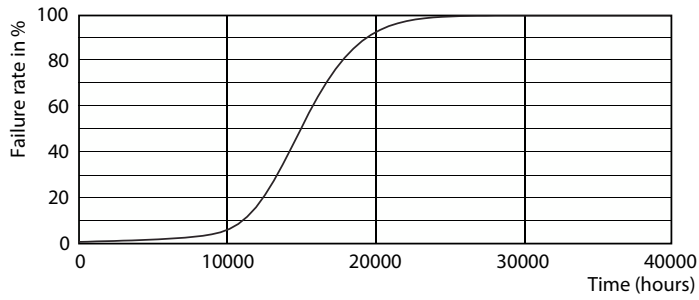

CorePro Vela LED

Vida útil

Life Expectancy Diagram - CorePro candle ND 4-25W E14 827 B35 FR

Lumen Maintenance Diagram - CorePro candle ND 4-25W E14 827 B35 FR