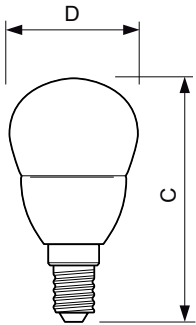

Údaje o produktu

General Information		Power (Rated) (Nom)	
Patice	E14 [E14]		4 W
Jmenovitá životnost (jmen.)	15000 h	Proud zdroje (jmen.)	35 mA
Cyklus přepínání	50 000x	Ekvivalentní příkon	25 W
Technický typ	4-25W	Doba spuštění (jmen.)	0,5 s
		Doba zahřátí na 60 % světla (jmen.)	0,5 s
		Účinnost (jmen.)	0,4
		Napětí (jmen.)	220-240 V
Light Technical		Temperature	
Kód barvy	827 [CCT: 2700 K]		
Světelný tok (jmen.)	250 lm	Maximální teplota (jmen.)	75 °C
Barevné konstrukce	Teplá bílá (WW)	Controls and Dimming	
Korelační teplota chromatičnosti (jmen.)	2700 K	Regulovatelné	Ne
Měrný výkon (jmen.) (nom.)	62,50 lm/W	Mechanical and Housing	
Konzistence barev	<6	Úprava žárovky	Mléčná
Index barevného podání (jmen.)	80	Approval and Application	
Světelný tok na konci jmenovité životnosti (jmen.)	70 %	Štítek energetické účinnosti (EEL)	A+
Operating and Electrical			
Vstupní frekvence	50 až 60 Hz		

Rozměrové výkresy

LED ND 4-25W E14 827 220-240V P45 FR

Product	D	C
CorePro lustre ND 4-25W E14 827 P45 FR	45 mm	88 mm

Fotometrické údaje

CorePro LEDlustre 4-25W E14 827 FR P45

CorePro LEDlustre 4-25W E14 827 FR P45