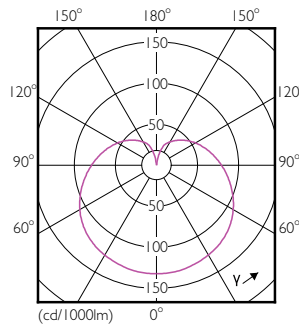

Údaje o produktu

General Information		Power (Rated) (Nom)	
Patice	E14 [E14]		4 W
Jmenovitá životnost (jmen.)	15000 h	Proud zdroje (jmen.)	35 mA
Cyklus přepínání	50 000x	Ekvivalentní příkon	25 W
Technický typ	4-25W	Doba spuštění (jmen.)	0,5 s
		Doba zahřátí na 60 % světla (jmen.)	0,5 s
		Účinnost (jmen.)	0,4
		Napětí (jmen.)	220-240 V
Light Technical		Temperature	
Kód barvy	827 [CCT: 2700 K]		
Světelný tok (jmen.)	250 lm	Maximální teplota (jmen.)	75 °C
Barevné konstrukce	Teplá bílá (WW)	Controls and Dimming	
Korelační teplota chromatičnosti (jmen.)	2700 K	Regulovatelné	Ne
Měrný výkon (jmen.) (nom.)	62,50 lm/W	Mechanical and Housing	
Konzistence barev	<6	Úprava žárovky	Mléčná
Index barevného podání (jmen.)	80	Approval and Application	
Světelný tok na konci jmenovité životnosti (jmen.)	70 %	Štítek energetické účinnosti (EEL)	A+
Operating and Electrical			
Vstupní frekvence	50 až 60 Hz		

CorePro LEDcandle

Spotřeba energie kWh/1000 h	4 kWh
Product Data	
Úplný kód výrobku	871829178703700
Objednací název produktu	CorePro lustre ND 4-25W E14 827 P45 FR
EAN/UPC – výrobek	8718291787037

Objednací kód	78703700
Číslování – počet v balení	1
Číslování – balení v krabici	10
Materiál č. (12NC)	929001157502
Celková hmotnost (kus)	0,040 kg

Rozměrové výkresy

LED ND 4-25W E14 827 220-240V P45 FR

Product	D	C
CorePro lustre ND 4-25W E14 827 P45 FR	45 mm	88 mm

Fotometrické údaje

CorePro LEDlustre 4-25W E14 827 FR P45

CorePro LEDlustre 4-25W E14 827 FR P45