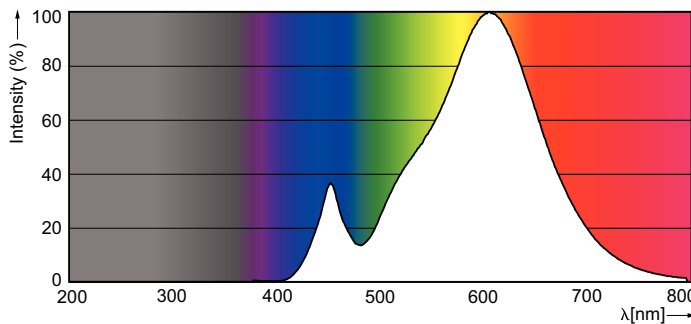

SDPO_LEDLSR_0003-Spectral Power distribution