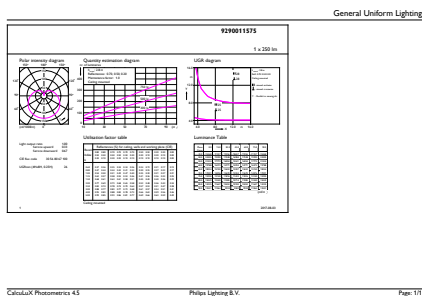

Fotometrické údaje

CorePro LEDlustre 4-25W E14 827 FR P45