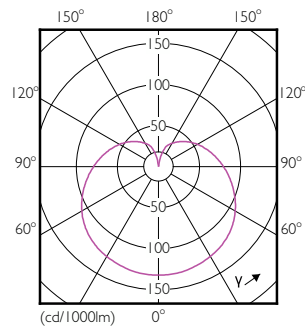

Abmessungsskizzen

Product	D	C
CorePro lustre ND 4-25W E14 827 P45 FR	45 mm	88 mm

Photometrische Daten

General uniform lighting - CorePro lustre ND 4-25W E14 827 P45 FR

Light Distribution Diagram - CorePro lustre ND 4-25W E14 827 P45 FR