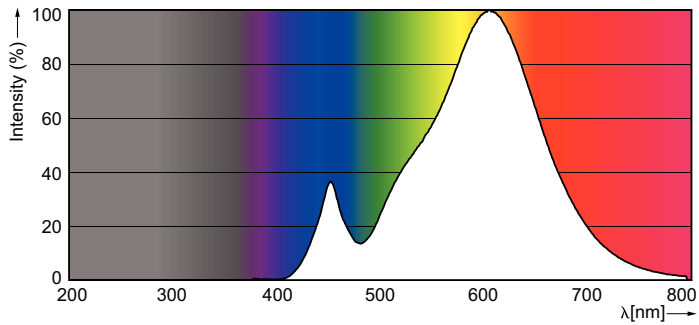

CorePro LED Kerzen-und Tropfenlampenform

Photometrische Daten

SDPO_LEDLSR_0003-Spectral Power distribution