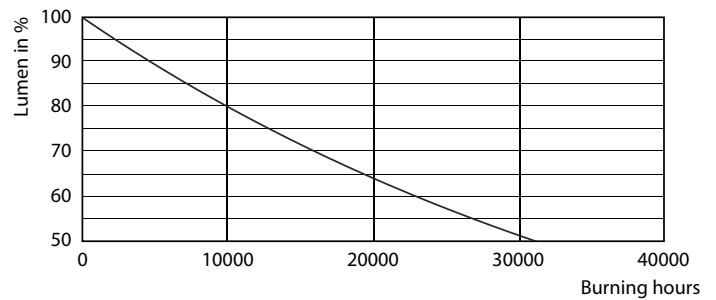

Produkt Daten

Allgemeine Eigenschaften	
Sockel	E27 [E27]
EU RoHS-konform	Ja
Nennlebensdauer (Nom)	15000 h
Schaltzyklus	50000X
Technische Type	4-25W

Lichttechnische Daten	
Farbcode	827 [CCT von 2700 K]
Lichtstrom (Nom)	250 lm
Lichtfarbe	Warmweiß (WW)
Ähnlichste Farbtemperatur (Nom)	2700 K
Nennlichtausbeute (nom.)	62,50 lm/W
Farbkonsistenz	<6
Farbwiedergabeindex (Nom.)	80

CorePro LED Kerzen-und Tropfenlampenform

Photometrische Daten

SDPO_LEDLSR_0003-Spectral Power distribution

Lebensdauer

LEDbulb 60W E14 827 FR B38

LEDbulb 60W E14 827 FR B38