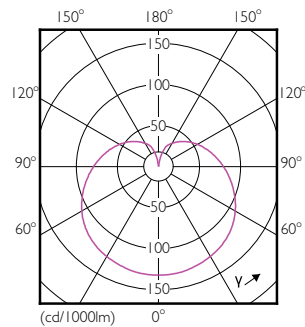

Abmessungsskizzen

Product	D	C
CorePro lustre ND 4-25W E27 827 P45 FR	45 mm	87 mm

LED ND 4-25W E27 827 220-240V P45 FR

Photometrische Daten

CorePro LEDlustre 4-25W E27 827 FR P45

CorePro LEDlustre 4-25W E14 827 FR P45