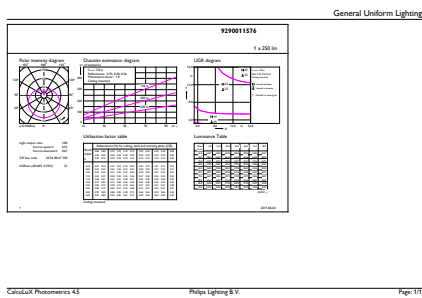

CorePro LED Kerzen- und Tropfenlampenform

Dimmen	
Dimmbar	Nein
Mechanische Kenndaten	
Kolbenausführung	Satiniert
Kolbenform	P45 [P 45mm]
Zulassungen und Anwendungseigenschaften	
Energieverbrauch kWh/1.000 Std.	4 kWh
Produktinformationen	
Gesamt-Produktcode	871829178705100

Bestell-Produktname	CorePro lustre ND 4-25W E27 827 P45 FR
EAN/UPC - Produkt	8718291787051
Bestellcode	78705100
Anzahl pro Verpackung	1
SAP-Zähler - Pakete pro Außenkarton	10
SAP-Material	929001157602
Nettogewicht (Einzelteil)	0,040 kg

Abmessungsskizzen

Product	D	C
CorePro lustre ND 4-25W E27 827 P45 FR	45 mm	87 mm

LED ND 4-25W E27 827 220-240V P45 FR

Photometrische Daten

CorePro LEDlustre 4-25W E27 827 FR P45

CorePro LEDlustre 4-25W E14 827 FR P45