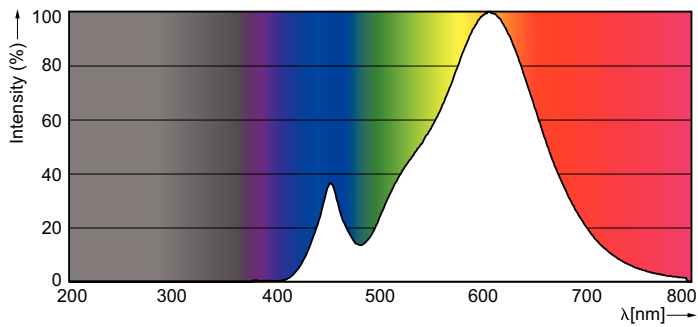

SDPO_LEDLSR_0003-Spectral Power distribution