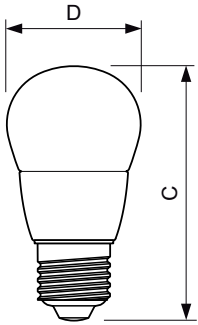

Dados do produto

Informações gerais	
Casquilho	E27 [E27]
Vida útil nominal (Nom.)	15000 h
Ciclo de comutação	50000X
Tipo técnico	4-25W
Dados técnicos de luminosidade	
Código da cor	827 [CCT de 2700 K]
Fluxo luminoso (Nom.)	250 lm
Designação da cor	Warm White (WW)
Temperatura de cor correlacionada (Nom.)	2700 K
Eficiência luminosa (nominal) (Nom.)	62,50 lm/W
Consistência da cor	<6
Índice de restituição cromática (Nom.)	80
Llmf no final da vida útil nominal (Nom.)	70 %
Dados elétricos e de funcionamento	
Frequência de entrada	50 a 60 Hz
Power (Rated) (Nom)	4 W
Corrente de lâmpada (Nom.)	35 mA
Potência equivalente	25 W
Tempo de arranque (Nom.)	0,5 s
Tempo de aquecimento até 60% de luz (Nom.)	0,5 s

Fator de potência (Nom.)	0,4
Tensão (Nom.)	220-240 V
Temperatura	
T-máxima na caixa (Nom)	75 °C
Controles e regulação	
Regulável	Não
Dados mecânicos e de revestimento	
Acabamento da lâmpada	Fosco
Aprovação e aplicação	
Etiqueta de Eficiência Energética (EEL)	A+
Consumo de energia kWh/1000 h	4 kWh
Dados do produto	
Código do produto completo	871829178705100
Nome de produto da encomenda	CorePro lustre ND 4-25W E27 827 P45 FR
EAN/UPC – Produto	8718291787051
Código de encomenda	78705100
Numerador – Quantidade por embalagem	1

CorePro Vela LED

Numerador – Embalagens por caixa exterior	10
N.º material (12NC)	929001157602
Peso líquido (Peça)	0,040 kg

Desenho dimensional

LED ND 4-25W E27 827 220-240V P45 FR

Product	D	C
CorePro lustre ND 4-25W E27 827 P45 FR	45 mm	87 mm