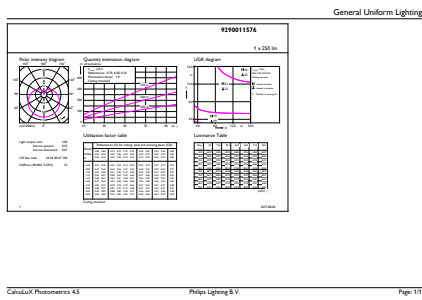

Dados fotométricos

CorePro LEDlustre 4-25W E27 827 FR P45