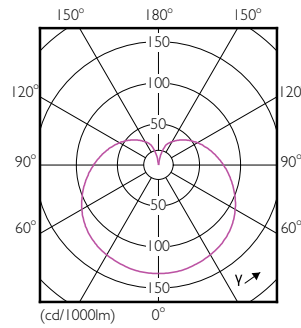

CorePro LEDlustre 4-25W E14 827 FR P45

Dados fotométricos