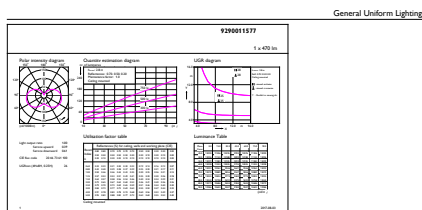

Datos fotométricos

Philips Lighting B.V. Page 1/17