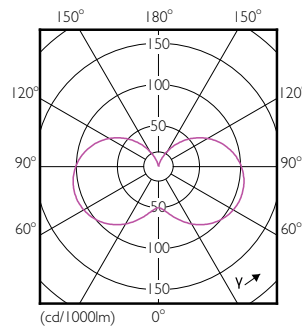

Código de pedido 929001157771

Cantidad por paquete 1

Numerador - Paquetes por caja exterior 6

N.º de material (12NC) 929001157771

Peso neto (pieza) 0,030 kg

Plano de dimensiones

LED ND 5.5-40W E14 827 220-240V B35 FR

Product	D	C
LED candle/luster CorePro candle ND 5.5-40W E14 827 B35 FR	35 mm	106 mm

Datos fotométricos

Philips Lighting B.V. Page 1/17

CorePro LEDcandle 40W E14 827 FR B35 ND

Velas y gotas LED versión estándar