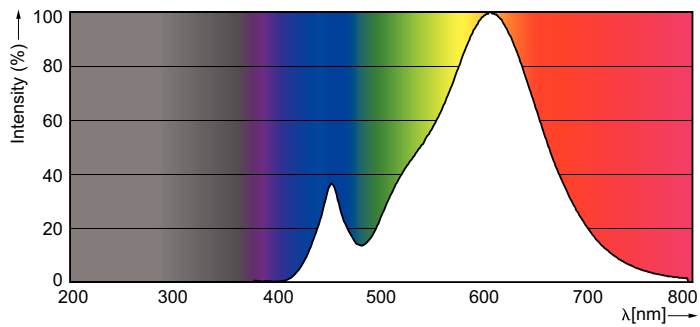

Datos del producto

Funcionamiento de emergencia	
Base de casquillo	E14 [E14]
Vida útil nominal (nom.)	15000 h
Ciclo de conmutación	50000X
Tipo técnico	5,5-40W

Rendimiento inicial (conforme con IEC)	
Código de color	827 [CCT de 2,700 K]
Ángulo de haz (nom.)	120 °
Flujo lumínico (nom.)	470 lm
Flujo lumínico (nominal) (nom.)	470 lm
Designación de color	Blanco cálido (WW)
Temperatura del color con correlación (nom.)	2700 K
Eficacia lumínica (nominal) (nom.)	85,00 lm/W
Consistencia del color	<6
Índice de reproducción cromática -IRC (nom.)	80

Product	D	C
LED candle/luster CorePro candle ND 5.5-40W E14 827 B35 FR	35 mm	106 mm

Datos fotométricos

Philips Lighting B.V. Page 1/17

CorePro LEDcandle 40W E14 827 FR B35 ND

Velas y gotas LED versión estándar

Datos fotométricos

SDPO_LEDCL_0003-Spectral Power distribution

Vida útil

LEDbulb 60W E14 827 FR B38

LEDbulb 60W E14 827 FR B38