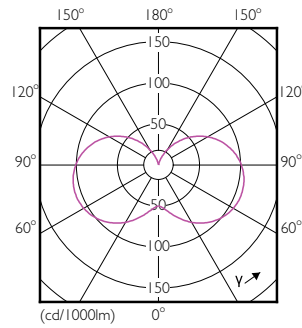

Dados fotométricos

CorePro LEDcandle 40W E14 827 FR B35 ND