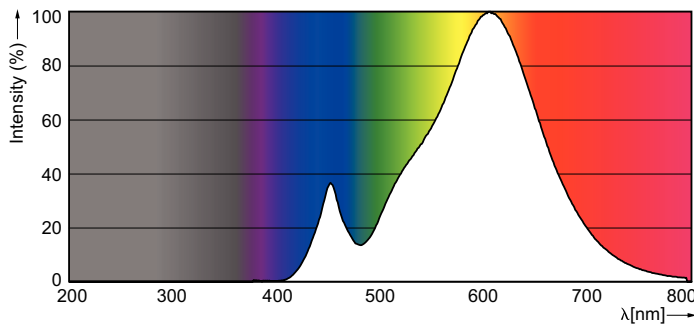

SDPO_LEDLSR_0003-Spectral Power distribution