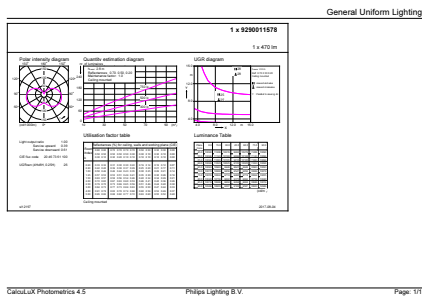

Dados fotométricos

CorePro LEDlustre 40W E14 827 FR P45 ND