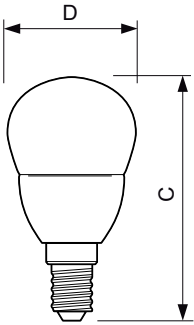

Dados do produto

Informações gerais		Tempo de aquecimento até 60% de luz (Nom.)	
Casquilho	E14 [E14]		0.5 s
Em conformidade com RoHS da UE	Sim	Fator de potência (Nom.)	0.5
Vida útil nominal (Nom.)	15000 h	Tensão (Nom.)	220-240 V
Ciclo de comutação	50000X	Temperatura	
Tipo técnico	5.5-40W	T-máxima na caixa (Nom)	85 °C
Dados técnicos de luminosidade		Controles e regulação	
Código da cor	827 [CCT de 2700 K]	Regulável	false
Fluxo luminoso (Nom.)	470 lm	Dados mecânicos e de revestimento	
Designação da cor	Warm White (WW)	Acabamento da lâmpada	Fosco
Temperatura de cor correlacionada (Nom.)	2700 K	Forma da lâmpada	P45 [P 45 mm]
Eficiência luminosa (nominal) (Nom.)	85,45 lm/W	Aprovação e aplicação	
Consistência da cor	<6	Consumo de energia kWh/1000 h	6 kWh
Índice de restituição cromática (Nom.)	80	Dados do produto	
LLMF no final da vida útil nominal (Nom.)	70 %	Código do produto completo	871869647489100
Dados elétricos e de funcionamento		Nome de produto da encomenda	CorePro lustre ND 5.5-40W E14 827 P45 FR
Frequência de entrada	50 a 60 Hz	EAN/UPC – Produto	8718696474891
Power (Rated) (Nom)	5,5 W	Código de encomenda	47489100
Corrente de lâmpada (Nom.)	50 mA		
Potência equivalente	40 W		
Tempo de arranque (Nom.)	0,5 s		

CorePro Vela LED

Numerador SAP – Quantidade por embalagem	1
Numerador – Embalagens por caixa exterior	10
Material SAP	929001157802

Peso líquido SAP (Peça)	0,040 kg
-------------------------	----------

Desenho dimensional

LED ND 5.5-40W E14 827 220-240V P45 FR

Product	D	C
CorePro lustre ND 5.5-40W E14 827 P45 FR	45 mm	88 mm

Dados fotométricos

CorePro LEDlustre 40W E14 827 FR P45 ND

CorePro LEDcandle 40W E14 827 FR B35 ND

SDPO_LEDLSR_0003-Spectral Power distribution