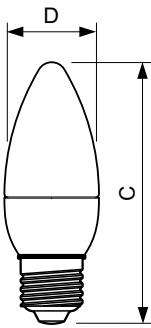

MASTER LEDcandle

Goedkeuring en Toepassing

Energie-efficiëntielabel (EEL)	A+
Geschikt voor accentverlichting	No
Energieverbruik kWh/1000 uur	6 kWh

Productgegevens

Volledige productcode	871869647479200
Productnaam voor bestelling	MASTER LEDcandle DT 6-40W E27 B38 CL
EAN/UPC - Product	8718696474792

Bestelcode	47479200
Local Code	MLCDT40WE27B38
Numerator - Aantal per pak	1
Numerator - Dozen per buitendoos	10
Materiaalnr. (12NC)	929001157902
Netto gewicht (per stuk)	0,063 kg

Maatschets

Candle 220-240V 6W-40W 470lm 2700K E27 D

Product

MASTER LEDcandle DT 6-40W E27 B38 CL

Fotometrische gegevens