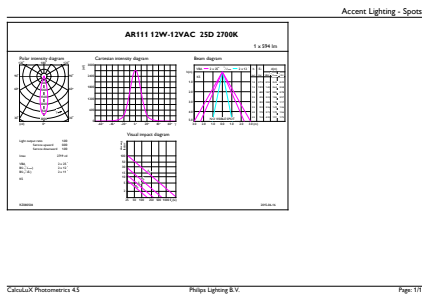

運作和電氣	
Power (Rated) (Nom)	11 W
燈具電流 (標稱)	1300 mA
相等瓦數	50 W
起始時間 (標稱)	0.5 s
至 60% 亮度的暖機時間 (標稱)	instant full light
功率因數 (標稱)	0.7
電壓 (標稱)	12 V

MASTER LEDspot LV AR111

溫度

T 盒上限 (標稱)	70 °C
------------	-------

控制調光

可調光	Yes
-----	-----

應用

能源效益標籤 (EEL)	A
適合重點照明	Yes
能源消耗 kWh/1000 h	13 kWh

產品參數

完整產品碼	871869651508200
訂購產品名稱	MAS LEDspotLV D 11-50W 927 AR111 24D
EAN/UPC - 產品	8718696515082
訂購代碼	929001169808
分子 - 各件數量	1
分子 - 每一外盒內件數	6
材質編號(12NC)	929001169808
淨重 (件)	0.360 kg

二维绘图

LED D 11-50W 927 AR111 24D

Product	D	C
MAS LEDspotLV D 11-50W 927 AR111 24D	111 mm	62 mm

光度数据

MASTER LEDspot LV AR111 50W G53 927 24D

MASTER LEDspot LV AR111

光度数据

壽命