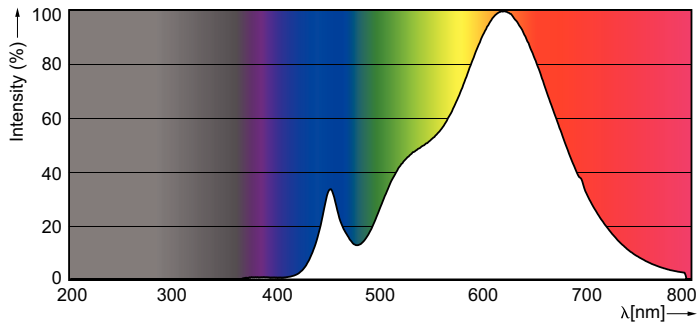

二维绘图

LED D 11-50W 927 AR111 24D

Product	D	C
MAS LEDspotLV D 11-50W 927 AR111 24D	111 mm	62 mm

光度数据

MASTER LEDspot LV AR111 50W G53 927 24D

MASTER LEDspot LV AR111

光度数据

壽命