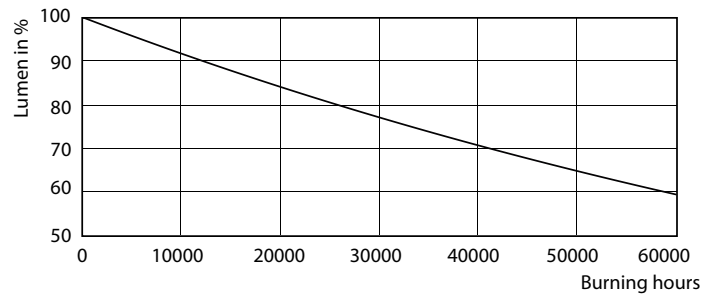

二维绘图

LED D 11-50W 927 AR111 24D

Product	D	C
MAS LEDspotLV D 11-50W 927 AR111 24D	111 mm	62 mm

光度数据

MASTER LEDspot LV AR111 50W G53 927 24D

MASTER LEDspot LV AR111

光度数据

壽命