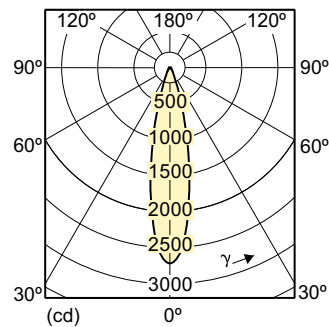

产品数据

基本資訊	
接口	G53 [G53]
標稱使用時間 (標稱)	40000 h
開關週期	50000X
技術類型	11-50W

照明科技	
色碼	927
Beam Angle (Nom)	24°
光通量 (標稱)	620 lm
光強 (標稱)	2900 cd
色彩名稱	暖白色 (WW)
相關色溫 (標稱)	2700 K
光效 (額定) (標稱)	56.36 lm/W

色彩一致性	<6
演色性指數 (標稱)	90
標稱使用時間結束時的燈具流明維護係數 (標稱)	70 %
Luminous Flux in 90° Cone (Rated)	560 lm

控制調光

可調光	Yes
-----	-----

應用

能源效益標籤 (EEL)	A
適合重點照明	Yes
能源消耗 kWh/1000 h	13 kWh

產品參數

完整產品碼	871869651508200
訂購產品名稱	MAS LEDspotLV D 11-50W 927 AR111 24D
EAN/UPC - 產品	8718696515082
訂購代碼	929001169808
分子 - 各件數量	1
分子 - 每一外盒內件數	6
材質編號(12NC)	929001169808
淨重 (件)	0.360 kg

二维绘图

LED D 11-50W 927 AR111 24D

Product	D	C
MAS LEDspotLV D 11-50W 927 AR111 24D	111 mm	62 mm

光度数据

MASTER LEDspot LV AR111 50W G53 927 24D

MASTER LEDspot LV AR111

光度数据

壽命