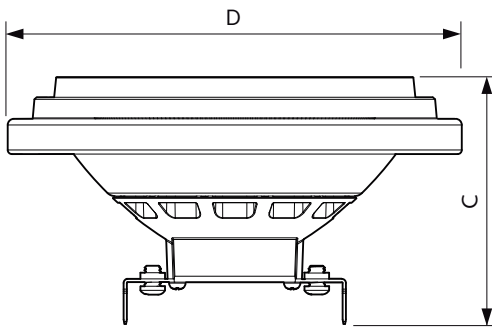

二维绘图

LED D 11-50W 927 AR111 24D

Product	D	C
MAS LEDspotLV D 11-50W 927 AR111 24D	111 mm	62 mm

光度数据

MASTER LEDspot LV AR111 50W G53 927 24D

MASTER LEDspot LV AR111

光度数据

壽命