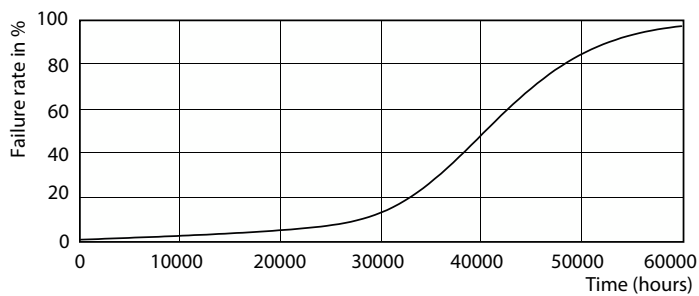

Élettartam

Life Expectancy Diagram - MAS LEDspotLV D 15-75W 930 AR111 24D

Lumen Maintenance Diagram - MAS LEDspotLV D 15-75W 930 AR111 24D