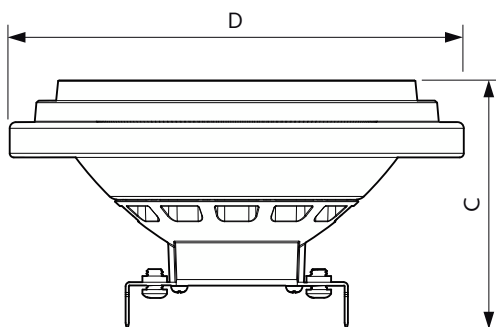

MASTER LEDspot LV AR111

Felfutási idő 60%-os fényáramig	0.5 s
Teljesítménytényező (tört)	0.7
Feszültség (névleges)	12 V

Hőmérséklet

A foglalat hőmérséklete, maximum (névleges)	74 °C

Vezérlők és fényerő-szabályozás

Szabályozható	Igen

Mechanika és tokozás

Fényforrásbúra formája	AR111

Tanúsítvány és alkalmazási területek

Megfelel kiemelő világításhoz	Igen
Energiafogyasztás kWh/1000 óra	17 kWh

EyeComfort	Igen

Termékadatok

A termék megrendelési neve	MAS LEDspotLV D 15-75W 930 AR111 24D
Teljes terméknév	MAS LEDspotLV D 15-75W 930 AR111 24D
Full EOC	871869651498600
Rendelési kód	51498600
Cikkszám (12NC)	929001170302
Számláló – mennyiség csomagonként	1
EAN/UPC – termék/csomagolás	8718696514986
Számláló – csomag külső dobozonként	6
EAN/UPC – gyűjtőcsomagolás	8718696514993

Méretezett rajza

Product	D	C
MAS LEDspotLV D 15-75W 930 AR111 24D	111 mm	62 mm

Product
MAS LEDspotLV D 15-75W 930 AR111 24D