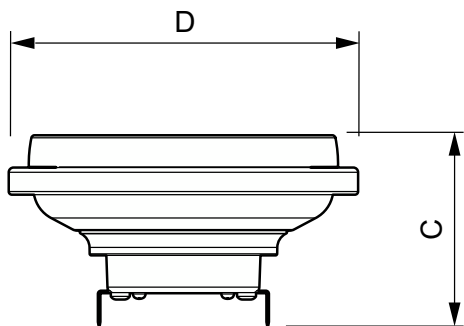

MASTER LEDspot LV AR111

Felfutási idő 60%-os fényáramig	0.5 s
Teljesítménytényező (tört)	0.7
Feszültség (névleges)	12 V

Hőmérséklet

A foglalat hőmérséklete, maximum (névleges)	74 °C

Vezérlők és fényerő-szabályozás

Szabályozható	Igen

Mechanika és tokozás

Fényforrásbúra formája	AR111

Tanúsítvány és alkalmazási területek

Megfelel kiemelő világításhoz	Igen
Energiafogyasztás kWh/1000 óra	17 kWh

EyeComfort	Igen

Termékadatok

A termék megrendelési neve	MAS LEDspotLV D 15-75W 930 AR111 24D
Teljes terméknév	MAS LEDspotLV D 15-75W 930 AR111 24D
Full EOC	871869651498600
Rendelési kód	51498600
Cikkszám (12NC)	929001170302
Számláló – mennyiség csomagonként	1
EAN/UPC – termék/csomagolás	8718696514986
Számláló – csomag külső dobozonként	6
EAN/UPC – gyűjtőcsomagolás	8718696514993

Méretezett rajza

Product	D	C
MAS LEDspotLV D 15-75W 930 AR111 24D	111 mm	62 mm

Product
MAS LEDspotLV D 15-75W 930 AR111 24D