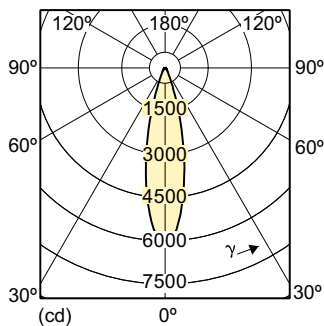

Fotometrické údaje

General uniform lighting - MAS LEDspotLV D 20-100W 830 AR111 24D

Light Distribution Diagram - MAS LEDspotLV D 20-100W 830 AR111 24D