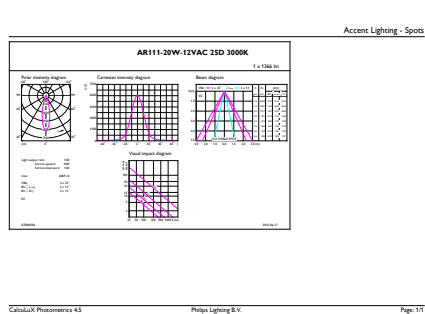

Fotometrické údaje

General uniform lighting - MAS LEDspotLV D 20-100W 830 AR111 24D

Light Distribution Diagram - MAS LEDspotLV D 20-100W 830 AR111 24D