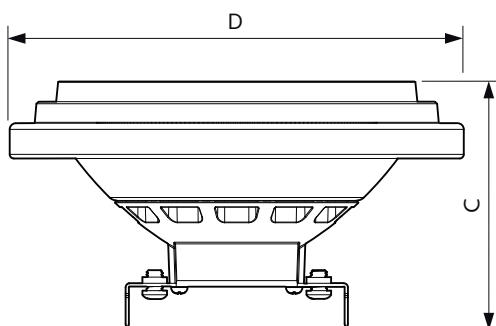

## Rozměrové výkresy

Product	D	C
MAS LEDspotLV D 20-100W 830 AR111 24D	111 mm	62 mm