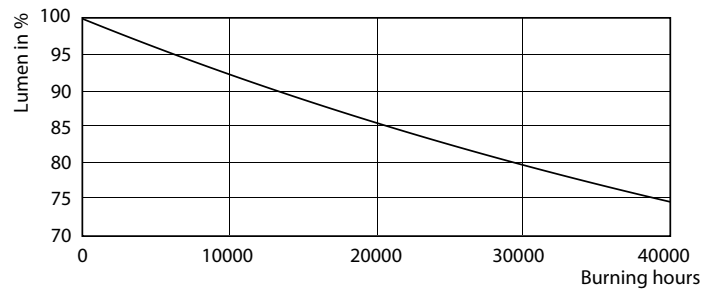

Vida útil

MASTER LEDspotLV AR111 100W G53 40D

MASTER LEDspotLV AR111 100W G53 40D