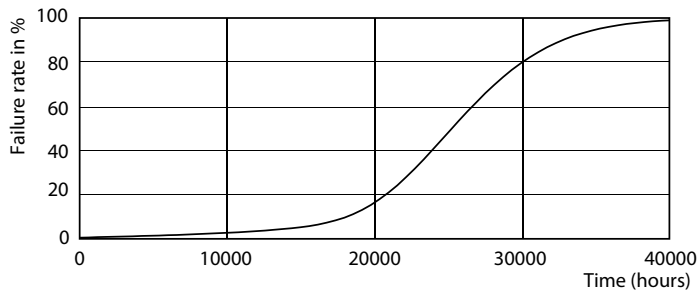

Vida útil

MASTER LEDspotLV AR111 100W G53 40D

MASTER LEDspotLV AR111 100W G53 40D