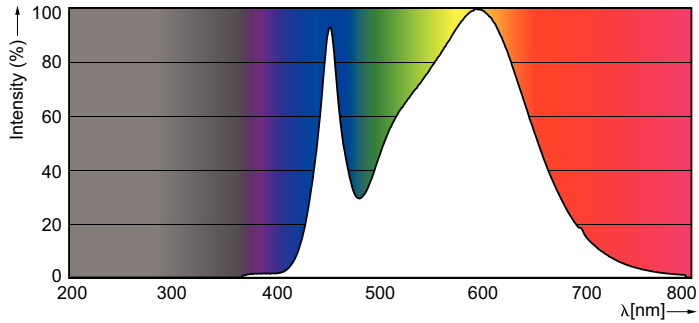

MASTER LEDspot LV AR111

MAS LEDspotLV D 20-100W 840 AR111 24D

Oferecendo um feixe de acentuação quente semelhante ao das lâmpadas de halogéneo, a MASTER LEDspot LV AR111 é uma solução adaptável perfeita para aplicações de iluminação focal e geral na indústria de hotelaria e de revenda. É particularmente adequada para iluminação geral em que a luz está sempre acesa, como em aplicações de iluminação de destaque criativa em lojas, restaurantes, hotéis e, em especial, galerias, exposições e museus. A MASTER LEDspot LV AR111, com design robusto, oferece vários ângulos de feixe para uma difusão de feixe bem definida. Não emite UV ou infravermelhos no feixe, o que a torna adequada para iluminar objectos sensíveis ao calor (alimentos, materiais orgânicos, pinturas, etc.). O controlador inteligente patenteado permite uma ampla compatibilidade com transformadores de halogéneo electrónicos e electromagnéticos existentes. A MASTER LEDspot LV AR111 proporciona enormes poupanças de energia e minimiza os custos de manutenção sem qualquer redução em termos de luminosidade.

Dados do produto

Informações gerais		Designação da cor	
Casquilho	G53 [G53]	Designação da cor	Cool White (CW)
Vida útil nominal (Nom.)	25000 h	Ângulo do feixe nominal	24 °
Ciclo de comutação	50000X	Temperatura de cor correlacionada (Nom.)	4000 K
Tipo técnico	20-100W	Eficiência luminosa (nominal) (Nom.)	62,50 lm/W
Dados técnicos de luminosidade		Consistência da cor	<3
Código da cor	840 [CCT de 4000 K (841)]	Índice de restituição cromática (Nom.)	80
Ângulo do feixe (Nom.)	24 °	Llmf no final da vida útil nominal (Nom.)	70 %
Fluxo luminoso (Nom.)	1250 lm	Fluxo luminoso em cone de 90°	1250 lm
Fluxo luminoso (nominal) (Nom.)	1250 lm	Dados elétricos e de funcionamento	
Intensidade luminosa (Nom.)	6100 cd	Power (Rated) (Nom)	20 W
		Corrente de lâmpada (Nom.)	2400 mA

MASTER LEDspot LV AR111

Dados fotométricos

Vida útil

MASTER LEDspotLV AR111 100W G53 40D

MASTER LEDspotLV AR111 100W G53 40D