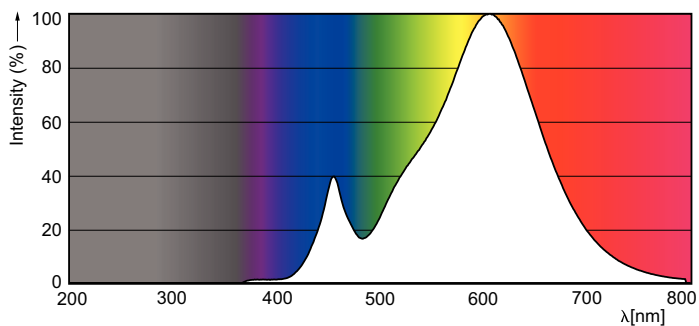

Dados fotométricos