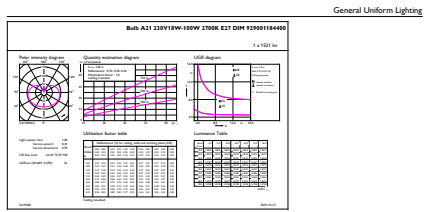

Dados do produto

Informações gerais	
Casquilho	E27 [E27]
Principal aplicação	Industrial
Vida útil nominal (Nom.)	25000 h
Ciclo de comutação	50000X
Dados técnicos de luminosidade	
Código da cor	822-827 [branco quente regulável]
Fluxo luminoso (Nom.)	1521 lm
Fluxo luminoso (nominal) (Nom.)	1521 lm
Designação da cor	Warm White (WW)
Temperatura de cor correlacionada (Nom.)	2200-2700 K
Eficiência luminosa (nominal) (Nom.)	101 lm/W
Consistência da cor	<6
Índice de restituição cromática (Nom.)	80

Desenho dimensional

Bulb A21 230V18W-100W 152lm2700KE27D

Product	D	C
MAS LEDbulb DT 15-100W A67 E27 827 FR	70,6 mm	137,2 mm

Dados fotométricos

MASTER LEDbulb

Dados fotométricos

LEDbulb 100W A67 2700K