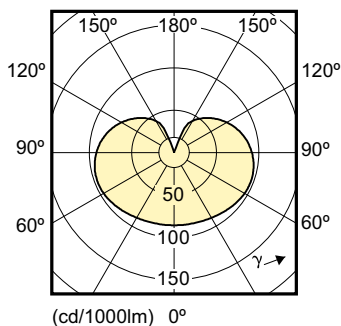

Dados do produto

Informações gerais	
Casquilho	E27 [E27]
Principal aplicação	Industrial
Vida útil nominal (Nom.)	25000 h
Ciclo de comutação	50000X
Dados técnicos de luminosidade	
Código da cor	822-827 [branco quente regulável]
Fluxo luminoso (Nom.)	1521 lm
Fluxo luminoso (nominal) (Nom.)	1521 lm
Designação da cor	Warm White (WW)
Temperatura de cor correlacionada (Nom.)	2200-2700 K
Eficiência luminosa (nominal) (Nom.)	101 lm/W
Consistência da cor	<6
Índice de restituição cromática (Nom.)	80

Desenho dimensional

Bulb A21 230V18W-100W 152lm2700KE27D

Product	D	C
MAS LEDbulb DT 15-100W A67 E27 827 FR	70,6 mm	137,2 mm

Dados fotométricos

MASTER LEDbulb

Dados fotométricos

LEDbulb 100W A67 2700K