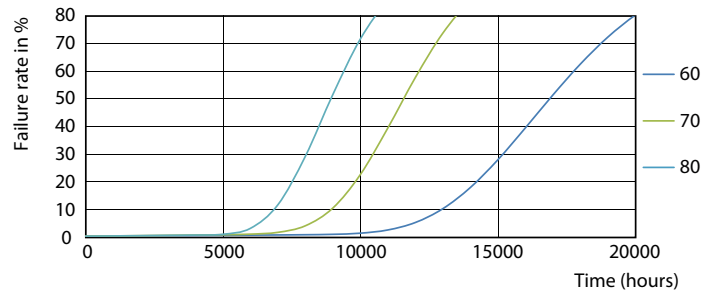

Photometric data

LEDtube 600mm 8W 740 T8 CN I G

LEDtube 1200mm 16W 740 T8 CN I G

LEDtube 1200mm 16W G13 T8 740 1600lm AP C G

Ecofit Ledtubes T8

Lifetime

LEDtube 16W G13 740 T8 AP I G

LEDtube 16W G13 740 T8 AP I G