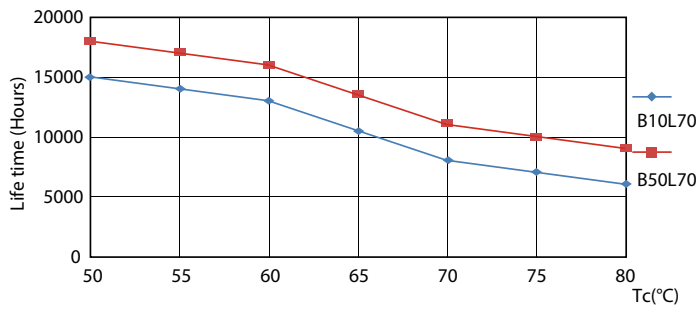

Photometric data

LEDtube 600mm 8W 740 T8 CN I G

LEDtube 1200mm 16W 740 T8 CN I G

LEDtube 1200mm 16W G13 T8 740 1600lm AP C G

Ecofit Ledtubes T8

Lifetime

LEDtube 16W G13 740 T8 AP I G

LEDtube 16W G13 740 T8 AP I G