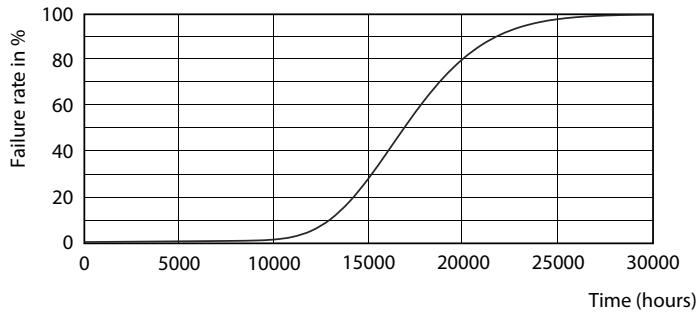

Photometric data

LEDtube 600mm 8W 740 T8 CN I G

LEDtube 1200mm 16W 740 T8 CN I G

LEDtube 1200mm 16W G13 T8 740 1600lm AP C G

Ecofit Ledtubes T8

Lifetime

LEDtube 16W G13 740 T8 AP I G

LEDtube 16W G13 740 T8 AP I G