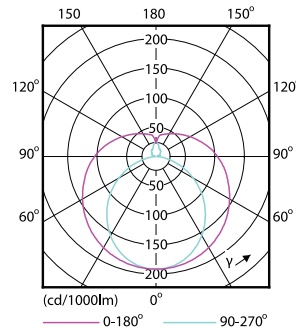

Material no. (12NC)	929001184608
Net weight (piece)	0.210 kg

Dimensional drawing

A3

Product	D1	D2	A1	A2	A3	C	D
LEDtube 1200mm 16W 765 T8 AP C G	25.68 mm	28 mm	1198 mm	1205 mm	1212 mm	1212 mm	27.8 mm

TLED 1200mm 4ft T8 16W-36W 6500K G13 ND

Photometric data

LEDtube 1200mm 16W 765 T8 CN I G

LEDtube 1200mm 16W 740 T8 CN I G

LEDtube 1200mm 16W G13 T8 765 1600lm AP C G

Ecofit Ledtubes T8

Lifetime

LEDtube 16W G13 740 T8 AP I G

LEDtube 16W G13 740 T8 AP I G