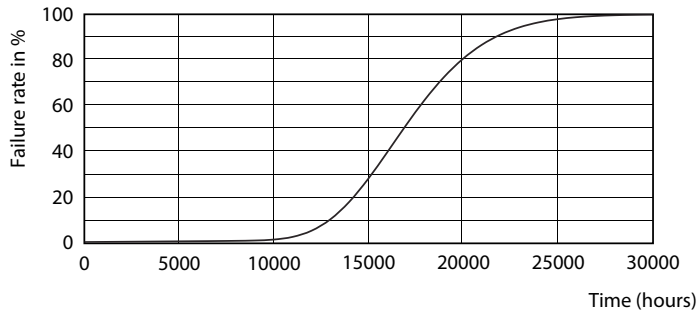

Photometric data

LEDtube 1200mm 16W 765 T8 CN I G

LEDtube 1200mm 16W 740 T8 CN I G

LEDtube 1200mm 16W G13 T8 765 1600lm AP C G

Ecofit Ledtubes T8

Lifetime

LEDtube 16W G13 740 T8 AP I G

LEDtube 16W G13 740 T8 AP I G