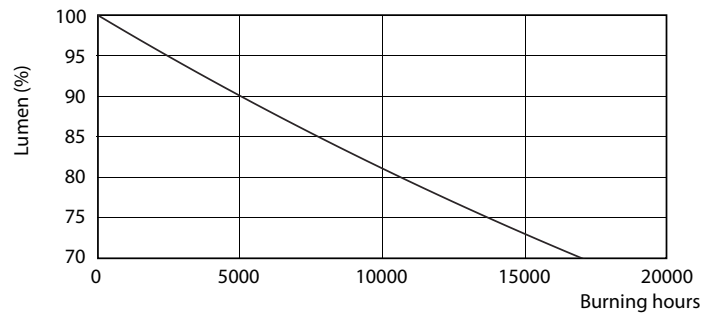

Photometric data

LEDtube 1200mm 16W 765 T8 CN I G

LEDtube 1200mm 16W 740 T8 CN I G

LEDtube 1200mm 16W G13 T8 765 1600lm AP C G

Ecofit Ledtubes T8

Lifetime

LEDtube 16W G13 740 T8 AP I G

LEDtube 16W G13 740 T8 AP I G