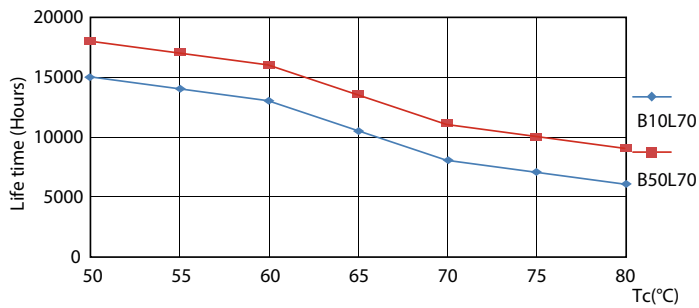

Photometric data

LEDtube 1200mm 16W 765 T8 CN I G

LEDtube 1200mm 16W 740 T8 CN I G

LEDtube 1200mm 16W G13 T8 765 1600lm AP C G

Ecofit Ledtubes T8

Lifetime

LEDtube 16W G13 740 T8 AP I G

LEDtube 16W G13 740 T8 AP I G