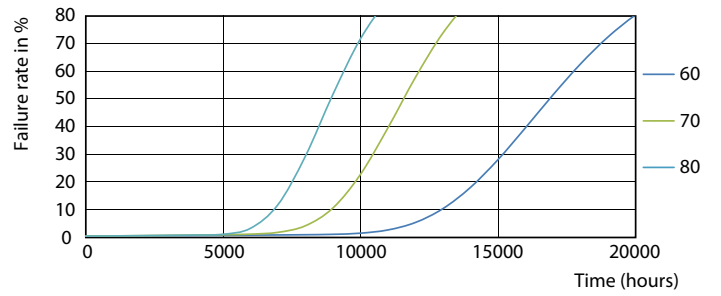

Photometric data

LEDtube 1200mm 16W 765 T8 CN I G

LEDtube 1200mm 16W 740 T8 CN I G

LEDtube 1200mm 16W G13 T8 765 1600lm AP C G

Ecofit Ledtubes T8

Lifetime

LEDtube 16W G13 740 T8 AP I G

LEDtube 16W G13 740 T8 AP I G