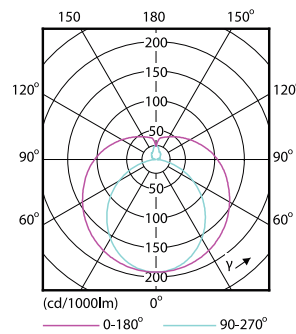

Dimensional drawing

A3

Product	D1	D2	A1	A2	A3	C	D
LEDtube 1200mm 16W 765 T8 AP C G	25.68 mm	28 mm	1198 mm	1205 mm	1212 mm	1212 mm	27.8 mm

TLED 1200mm 4ft T8 16W-36W 6500K G13 ND

Photometric data

LEDtube 1200mm 16W 765 T8 CN I G