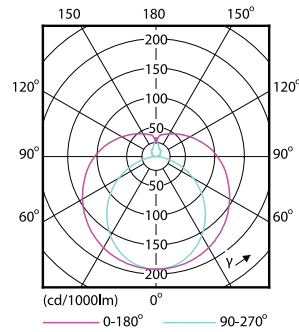

Dimensional drawing

TLED 1200mm 4ft T8 16W-36W 6500K G13 ND

Product	D1	D2	A1	A2	A3	C	D
LEDtube 1200mm	25.68	28 mm	1198	1205	1212	1212	27.8
16W 765 T8 AP I G	mm		mm	mm	mm	mm	mm

Photometric data

LEDtube 1200mm 16W 765 T8 CN I G