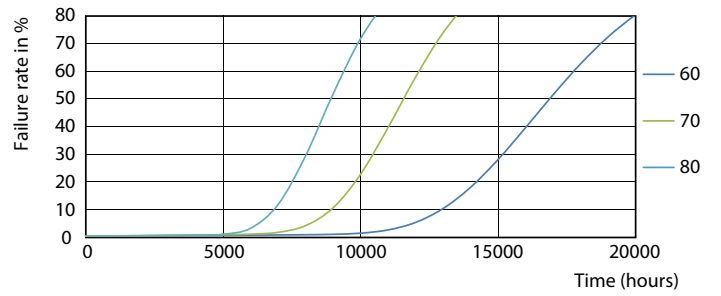

Photometric data

LEDtube 600mm 8W 740 T8 CN I G

LEDtube 600mm 8W 765 T8 CN I G

LEDtube 600mm 8W G13 T8 740 800lm AP C G

Ecofit Ledtubes T8

Lifetime

LEDtube 16W G13 740 T8 AP I G

LEDtube 16W G13 740 T8 AP I G