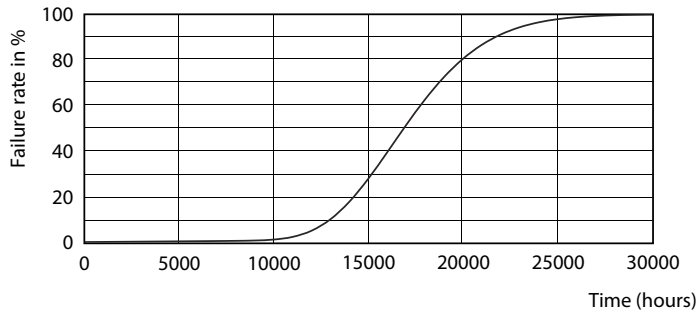

Photometric data

LEDtube 600mm 8W 740 T8 CN I G

LEDtube 600mm 8W 765 T8 CN I G

LEDtube 600mm 8W G13 T8 740 800lm AP C G

Ecofit Ledtubes T8

Lifetime

LEDtube 16W G13 740 T8 AP I G

LEDtube 16W G13 740 T8 AP I G