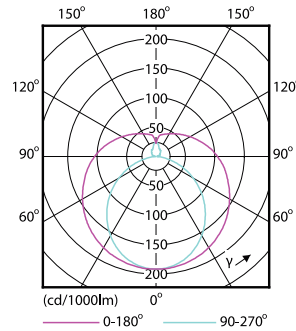

Dimensional drawing

A3

Product	D1	D2	A1	A2	A3	C	D
LEDtube 600mm	25.68	28	588.5	595.5	602.5	602.5	27.8
8W 740 T8 AP C	mm	mm	mm	mm	mm	mm	mm

G

TLED 600mm 2ft T8 8W-18W 4000K G13 ND

Photometric data

LEDtube 600mm 8W 740 T8 CN I G

LEDtube 600mm 8W 765 T8 CN I G

LEDtube 600mm 8W G13 T8 740 800lm AP C G

Ecofit Ledtubes T8

Lifetime

LEDtube 16W G13 740 T8 AP I G

LEDtube 16W G13 740 T8 AP I G

LEDtube 16W G13 740 T8 AP I G

LEDtube 16W G13 740 T8 AP I G