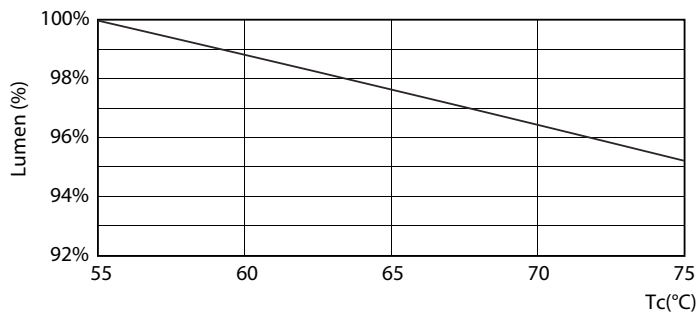

LEDtube 600mm 8W 765 T8 CN I G

LEDtube 600mm 8W G13 T8 740 800lm AP C G

Ecofit Ledtubes T8

Lifetime

LEDtube 16W G13 740 T8 AP I G

LEDtube 16W G13 740 T8 AP I G

LEDtube 16W G13 740 T8 AP I G

LEDtube 16W G13 740 T8 AP I G