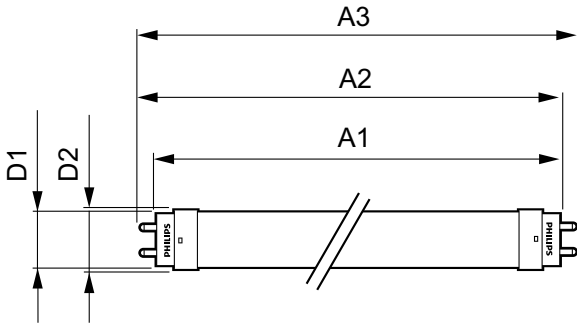

Essential LEDtube

Product Data

Full product code	871869664603800
Order product name	LEDtube 600mm 8W 740 T8 AP I G
EAN/UPC - Product	8718696646038
Order code	929001184738
Numerator - Quantity Per Pack	1

Numerator - Packs per outer box	20
Material Nr. (12NC)	929001184738
Net Weight (Piece)	0.124 kg

Dimensional drawing

TLED 600mm 2ft T8 8W-18W 4000K G13 ND

Product	D1	D2	A1	A2	A3	C	D
LEDtube 600mm	25.68	28	588.5	595.5	602.5	602.5	27.8
8W 740 T8 AP I G	mm	mm	mm	mm	mm	mm	mm

Photometric data

LEDtube 600mm 8W 740 T8 CN I G

LEDtube 600mm 8W 765 T8 CN I G

LEDtube 600mm 8W G13 T8 740 800lm AP C G

Essential LEDtube

Lifetime

LEDtube 16W G13 740 T8 AP I G

LEDtube 16W G13 740 T8 AP I G