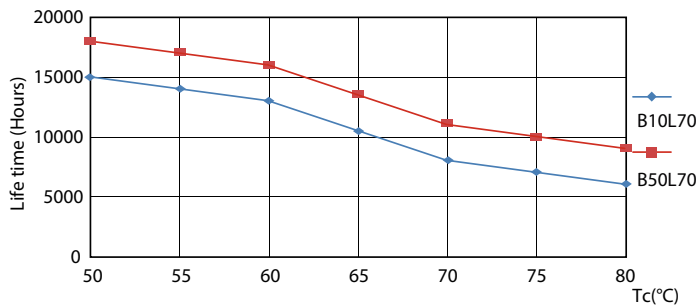

Photometric data

LEDtube 600mm 8W 740 T8 CN I G

LEDtube 600mm 8W 765 T8 CN I G

LEDtube 600mm 8W G13 T8 740 800lm AP C G

Essential LEDtube

Lifetime

LEDtube 16W G13 740 T8 AP I G

LEDtube 16W G13 740 T8 AP I G