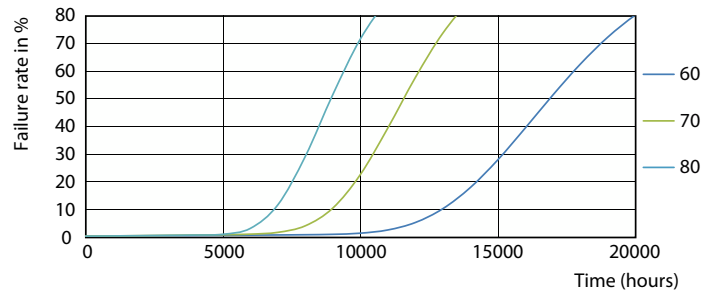

Ecofit Ledtubes T8

Lifetime

Life Expectancy Diagram - LEDtube 600mm 8W 740 G HV

Lumen Maintenance Diagram - LEDtube 600mm 8W 740 G HV