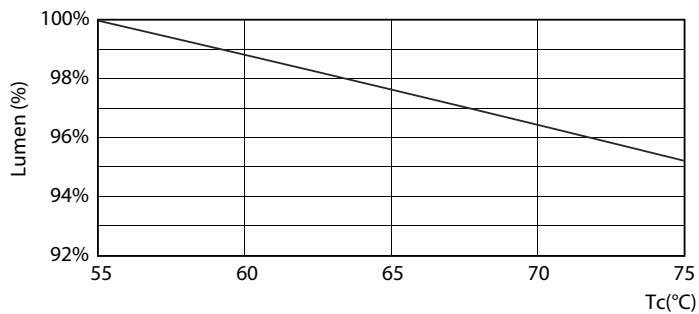

Ecofit Ledtubes T8

Lifetime

LEDtube 16W G13 740 T8 AP I G

LEDtube 16W G13 740 T8 AP I G

LEDtube 16W G13 740 T8 AP I G

LEDtube 16W G13 740 T8 AP I G

LEDtube 16W G13 740 T8 AP I G

Ecofit Ledtubes T8