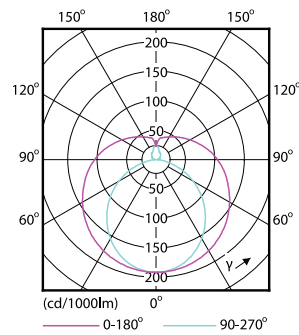

## Dimensional drawing

A3

Product	D1	D2	A1	A2	A3	C	D
LEDtube 600mm	25.68	28	588.5	595.5	602.5	602.5	27.8
8W 765 T8 AP C	mm	mm	mm	mm	mm	mm	mm
G							

TLED 600mm 2ft T8 8W-18W 6500K G13 ND

## Photometric data

LEDtube 600mm 8W 765 T8 CN I G

LEDtube 1200mm 16W 765 T8 CN I G

LEDtube 600mm 8W G13 T8 765 800lm AP C G