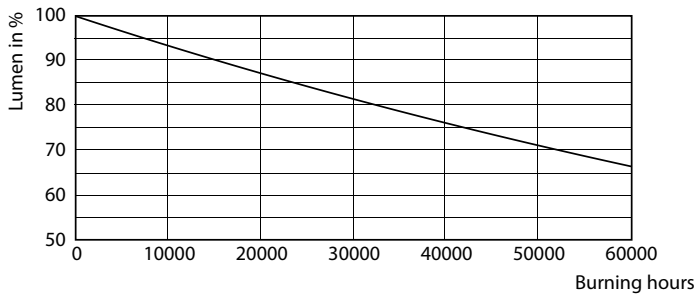

## Lifetime

LEDTube 1200 mm 18W 840 T8 I W

LEDTube 1200 mm 18W 840 T8 I W LumenVsTc

LEDTube 1200 mm 18W 840 T8 I W FailureRate

LEDTube 1200 mm 18W 840 T8 I W LifetimeVsTc

LEDTube 1200 mm 18W 840 T8 I W