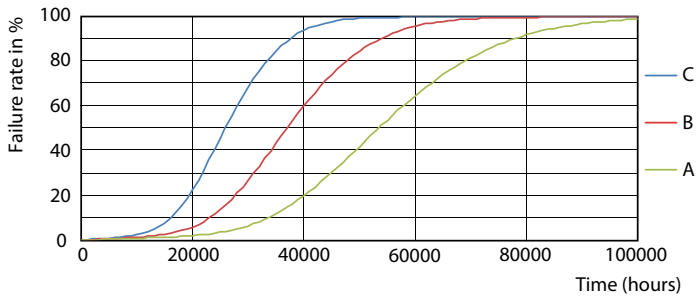

LEDTube 1200 mm 18W 840 T8 I W FailureRate