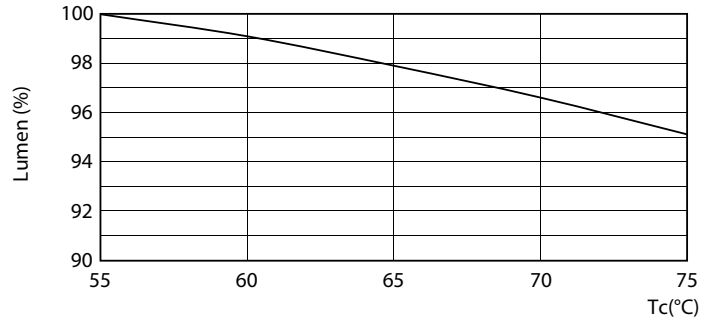

LEDTube 1200 mm 18W 840 T8 I W LumenVsTc

MASTER LEDtube EM/Mains

Lifetime