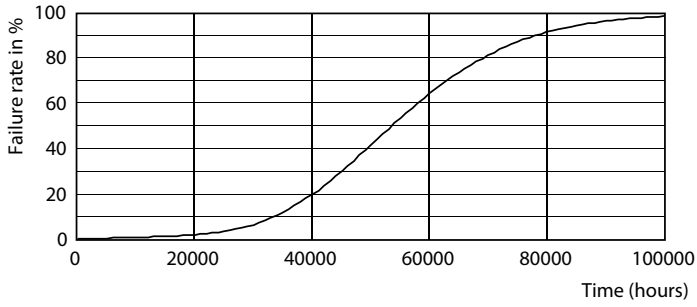

MASTER LEDtube EM/Mains

Lifetime

LEDTube 1200 mm 18W 840 T8 I W