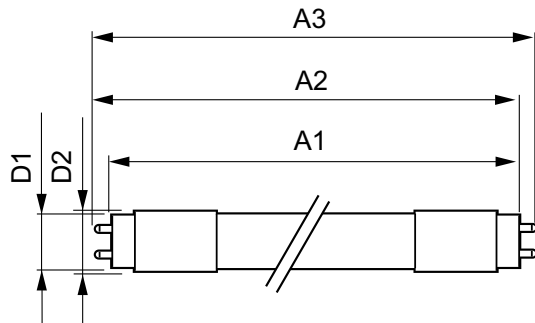

## Dimensional drawing

LEDtube 1200mm 18W/840 T8 I W

| Product                               | D1      | D2      | A1        | A2        | A3        |
|---------------------------------------|---------|---------|-----------|-----------|-----------|
| Master LEDTube 1200 mm 18W 840 T8 I W | 25.6 mm | 27.8 mm | 1198.1 mm | 1205.2 mm | 1212.3 mm |