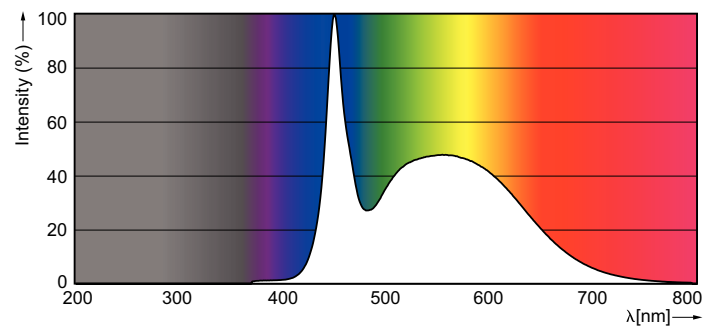

Dữ liệu phân bố ánh sáng

SDPO_MLEDGA_0069-Spectral Power distribution