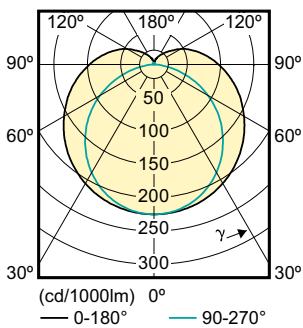

Cảnh báo và An toàn

Bản vẽ kích thước

LEDtube 1200mm 18W/865 T8 I W

Product	D1	D2	A1	A2	A3
Master LEDTube 1200 mm 18W 865 T8 I W	25,6 mm	27,8 mm	1198,1 mm	1205,2 mm	1212,3 mm

Dữ liệu phân bố ánh sáng

SDPO_MLEDGA_0069-Spectral Power distribution