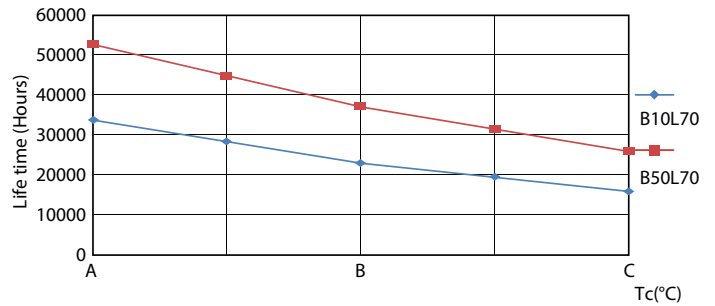

Dữ liệu sản phẩm

Thông tin chung		Thời gian khởi động tới 60% ánh sáng (Danh định)	
Đế dui đèn	G13 [Medium Bi-Pin Fluorescent]	instant full light s	
Tuổi thọ danh định (Danh định)	40000 h	Hệ số công suất (Danh định)	0.92
Chu kỳ bật/tắt	50000X	Điện áp (Danh định)	100-240 V
Thông số kĩ thuật ánh sáng		Nhiệt độ	
Mã màu	865 [CCT 6500K]	Nhiệt độ môi trường (Tối đa)	45 °C
Góc chùm sáng (Danh định)	160 °	Nhiệt độ môi trường (Tối thiểu)	-20 °C
Quang thông (Danh định)	2100 lm	Nhiệt độ lưu trữ (Tối đa)	65 °C
Nhiệt độ màu tương quan (Danh định)	6500 K	Nhiệt độ lưu trữ (Tối thiểu)	-40 °C
Độ đồng nhất màu sắc	<6	Nhiệt độ vỏ tối đa (Danh định)	70 °C
Chỉ số hoàn màu (Danh định)	82	Điều khiển và thay đổi độ sáng	
LLMF khi kết thúc tuổi thọ danh định (Danh định)	70 %	Có thể điều chỉnh độ sáng	Không
Thông số vận hành và điện		Cơ khí và bộ vỏ	
Tần số đầu vào	50 đến 60 Hz	Chiều dài sản phẩm	1200 mm
Công suất (Danh định)	18 W		
Thời gian khởi động (Danh định)	0,5 s		

MASTER LEDtube EM/Mains T8

Tuổi thọ

LEDTube 1200 mm 18W 840 T8 I W

LEDTube 1200 mm 18W 840 T8 I W LumenVsTc

LEDTube 1200 mm 18W 840 T8 I W FailureRate

LEDTube 1200 mm 18W 840 T8 I W LifetimeVsTc

LEDTube 1200 mm 18W 840 T8 I W