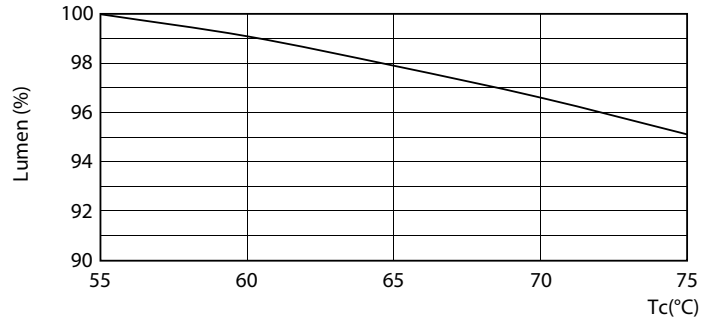

LEDTube 1200 mm 18W 840 T8 I W LumenVsTc