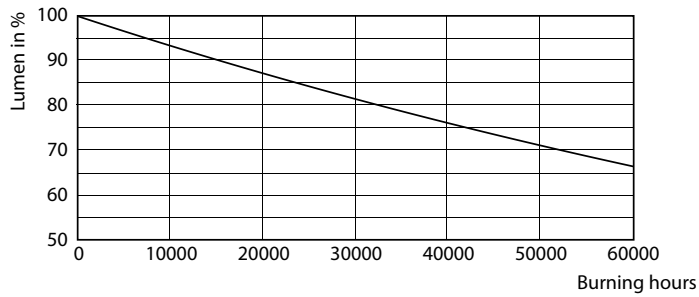

Dữ liệu sản phẩm

Thông tin chung		Thời gian khởi động tới 60% ánh sáng (Danh định)	
Đế dui đèn	G13 [Medium Bi-Pin Fluorescent]	instant full light s	
Tuổi thọ danh định (Danh định)	40000 h	Hệ số công suất (Danh định)	0.92
Chu kỳ bật/tắt	50000X	Điện áp (Danh định)	100-240 V
Thông số kĩ thuật ánh sáng		Nhiệt độ	
Mã màu	865 [CCT 6500K]	Nhiệt độ môi trường (Tối đa)	45 °C
Góc chùm sáng (Danh định)	160 °	Nhiệt độ môi trường (Tối thiểu)	-20 °C
Quang thông (Danh định)	2100 lm	Nhiệt độ lưu trữ (Tối đa)	65 °C
Nhiệt độ màu tương quan (Danh định)	6500 K	Nhiệt độ lưu trữ (Tối thiểu)	-40 °C
Độ đồng nhất màu sắc	<6	Nhiệt độ vỏ tối đa (Danh định)	70 °C
Chỉ số hoàn màu (Danh định)	82	Điều khiển và thay đổi độ sáng	
LLMF khi kết thúc tuổi thọ danh định (Danh định)	70 %	Có thể điều chỉnh độ sáng	Không
Thông số vận hành và điện		Cơ khí và bộ vỏ	
Tần số đầu vào	50 đến 60 Hz	Chiều dài sản phẩm	1200 mm
Công suất (Danh định)	18 W		
Thời gian khởi động (Danh định)	0,5 s		

MASTER LEDtube EM/Mains T8

Tuổi thọ

LEDTube 1200 mm 18W 840 T8 I W

LEDTube 1200 mm 18W 840 T8 I W LumenVsTc

LEDTube 1200 mm 18W 840 T8 I W FailureRate

LEDTube 1200 mm 18W 840 T8 I W LifetimeVsTc

LEDTube 1200 mm 18W 840 T8 I W