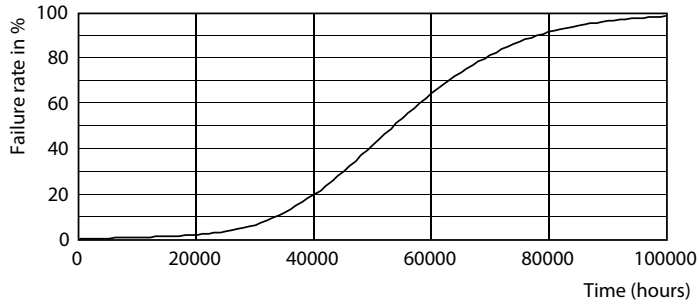

MASTER LEDtube EM/Mains T8

Tuổi thọ

LEDTube 1200 mm 18W 840 T8 I W