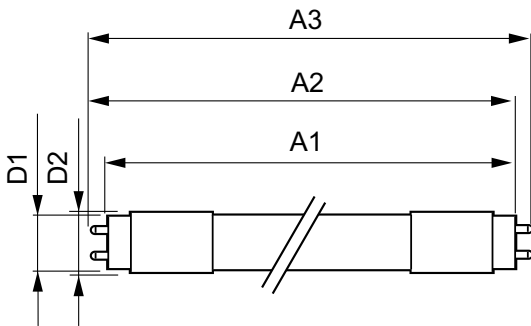

Dữ liệu sản phẩm

Thông tin chung		Thời gian khởi động tới 60% ánh sáng (Danh định)	
Đế dui đèn	G13 [Medium Bi-Pin Fluorescent]	instant full light s	
Tuổi thọ danh định (Danh định)	40000 h	Hệ số công suất (Danh định)	0.92
Chu kỳ bật/tắt	50000X	Điện áp (Danh định)	100-240 V
Thông số kĩ thuật ánh sáng		Nhiệt độ	
Mã màu	865 [CCT 6500K]	Nhiệt độ môi trường (Tối đa)	45 °C
Góc chùm sáng (Danh định)	160 °	Nhiệt độ môi trường (Tối thiểu)	-20 °C
Quang thông (Danh định)	2100 lm	Nhiệt độ lưu trữ (Tối đa)	65 °C
Nhiệt độ màu tương quan (Danh định)	6500 K	Nhiệt độ lưu trữ (Tối thiểu)	-40 °C
Độ đồng nhất màu sắc	<6	Nhiệt độ vỏ tối đa (Danh định)	70 °C
Chỉ số hoàn màu (Danh định)	82	Điều khiển và thay đổi độ sáng	
LLMF khi kết thúc tuổi thọ danh định (Danh định)	70 %	Có thể điều chỉnh độ sáng	Không
Thông số vận hành và điện		Cơ khí và bộ vỏ	
Tần số đầu vào	50 đến 60 Hz	Chiều dài sản phẩm	1200 mm
Công suất (Danh định)	18 W		
Thời gian khởi động (Danh định)	0,5 s		

Thông số sản phẩm

Mã sản phẩm đầy đủ	871869652406000
--------------------	-----------------

Tên sản phẩm khác	Master LEDTube 1200 mm 18W 865 T8 I W
EAN/UPC - Sản phẩm	8718696524060
Mã đơn hàng	929001187812
Phần tử SAP - Số lượng trên một bộ	1
Phần tử SAP - Số bộ bên ngoài	10
Số vật liệu (12 chữ số)	929001187812
Trọng lượng tịnh SAP (Bộ)	0,230 kg

Cảnh báo và An toàn

Bản vẽ kích thước

LEDtube 1200mm 18W/865 T8 I W

Product	D1	D2	A1	A2	A3
Master LEDTube 1200 mm 18W 865 T8 I W	25,6 mm	27,8 mm	1198,1 mm	1205,2 mm	1212,3 mm

Dữ liệu phân bố ánh sáng

SDPO_MLEDGA_0069-Spectral Power distribution