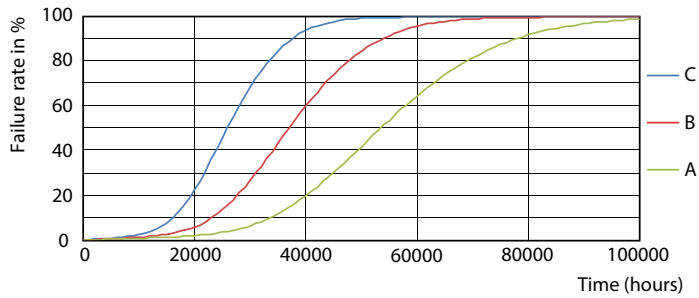

MASTER LEDtube EM/Mains T8

Tuổi thọ

LEDTube 1200 mm 18W 840 T8 I W

LEDTube 1200 mm 18W 840 T8 I W LumenVsTc

LEDTube 1200 mm 18W 840 T8 I W FailureRate

LEDTube 1200 mm 18W 840 T8 I W LifetimeVsTc

LEDTube 1200 mm 18W 840 T8 I W