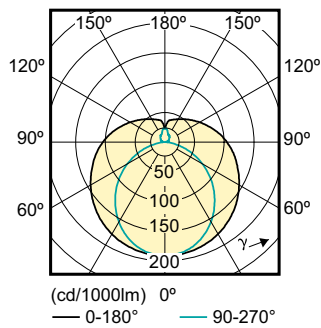

Desenho dimensional

LEDtube 1200mm 18W/840 T8C WG

Product	D1	D2	A1	A2	A3
CorePro LEDtube 1200mm 18W 840 T8C W G	25,6 mm	27,8 mm	1199,4 mm	1205,3 mm	1213,6 mm

Dados fotométricos

Essential LEDtube 18W G13 4000K 240D