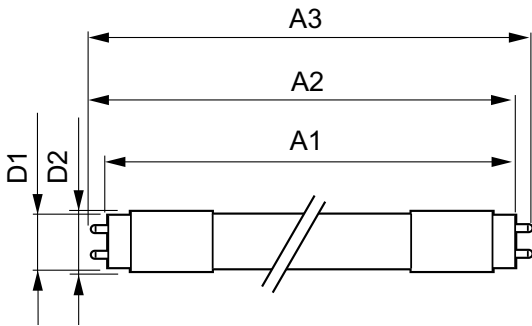

Dados mecânicos e de compartimento	
Comprimento do produto	1200 mm

Essential LED tubes T8

Aprovação e aplicação

Etiqueta de Eficiência Energética (EEL)	A+
Produto energeticamente eficiente	Yes
Adequado para a iluminação de destaque	No
Marcas de aprovação	Marca CE Certificado UL Em acordo com RoHS KEMA Keur certificate
Consumo de energia kWh/1000 h	18 kWh

Desenho dimensional

LEDtube 1200mm 18W/840 T8C WG

Product	D1	D2	A1	A2	A3
CorePro LEDtube 1200mm 18W 840 T8C W G	25,6 mm	27,8 mm	1199,4 mm	1205,3 mm	1213,6 mm

Dados fotométricos

Essential LEDtube 18W G13 4000K 240D