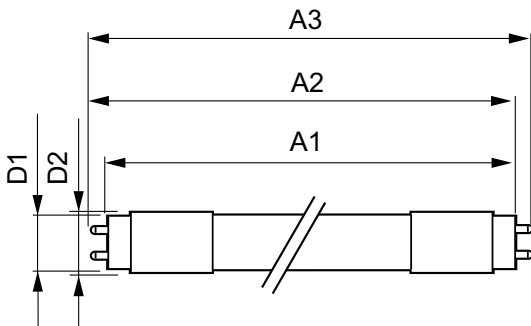

Dados do produto

Informações gerais		Dados elétricos e de operação	
Casquilho	G13 [Medium Bi-Pin Fluorescent]	Line Frequency	50 to 60 Hz
Vida útil nominal	30.000 hora(s)	Frequência de entrada	50º a 60º Hz
Ciclo de comutação	50.000	Consumo de energia	18 W
Lighting Technology	LED	Tempo de arranque (Nom.)	0,5 s
Compatível com EU RoHS	Sim	Tempo de aquecimento para 60% de luz	Luz total instantânea s
Dados técnicos de luz		Fator de potência (fração)	0.92
Código da cor	840 [CCT of 4000K]	Tensão (Nom.)	100-240 V
Ângulo do feixe (Nom.)	240 °	Temperatura	
Fluxo luminoso	1.850 lm	Intervalo de temperatura ambiente	-20 °C a 45 °C
Designação da cor	Luz natural fria (CW)	T-máxima na caixa (Nom)	70 °C
Temperatura de cor correlacionada (Nom.)	4000 K	Controles e dimerização	
Eficiência luminosa (nominal) (Nom.)	102,00 lm/W	Regulável	Não
Consistência da cor	<6	Dados mecânicos e de compartimento	
Color rendering index (CRI)	82	Forma da lâmpada	Tubo, de duas bases
LLMF no final da vida útil nominal (Nom.)	70 %		

Dados do produto

Nome de produto da encomenda	CorePro LEDtube 1200mm 18W 840 T8C W G
Nome do produto completo	CorePro LEDtube 1200mm 18W 840 T8C W G

Full EOC	871869668291301
Descrição do código local	Lâmpada Led Tubular LETUB18W1.2 MVN
Código de encomenda	929001193972
Nº do material (12NC)	929001193972
Código local	929001193972
Numerador – Quantidade por embalagem	1
EAN/UPC – produto/caixa	8718696682913
Numerador SAP – Embalagens por exterior	20
EAN/UPC – caixa	8718699591410

Desenho dimensional

Product	D1	D2	A1	A2	A3
CorePro LEDtube 1200mm 18W 840 T8C W G	25,6 mm	27,8 mm	1.199,4 mm	1.205,3 mm	1.213,6 mm

Dados fotométricos

General uniform lighting - CorePro LEDtube 1200mm 18W 840 T8C W G

Light Distribution Diagram - CorePro LEDtube 1200mm 18W 840 T8C W G

Essential LED tubes T8

Dados fotométricos

Spectral Power Distribution Colour - CorePro LEDtube 1200mm 18W 840
T8C W G