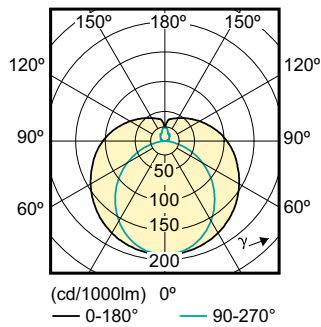

Essential LEDtube 9W G13 4000K 240D