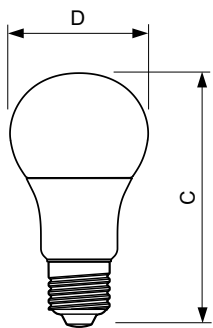

### Données du produit

Caractéristiques générales	
Culot	E27 [ E27]
Conforme à la directive RoHS UE	Oui
Durée de vie nominale (nom.)	25000 h
Cycle d'allumage	50000X

Photométries et Colorimétries	
Code couleur	822-827 [ blanc chaud réglable]
Flux lumineux (nom.)	1055 lm
Couleur	Blanc chaud (WW)
Température de couleur proximale (nom.)	2200-2700 K
Efficacité lumineuse (valeur nominale)	96 lm/W
Variation des coordonnées trichromatiques en fonction du temps de fonctionnement	<6
Indice de rendu des couleurs (nom.)	80
LLMF à la fin de la durée de vie nominale (nom.)	70 %

### Schéma dimensionnel

Bulb 230V13W-75W 1055lm 300D 2700KE27 D

Product	D	C
MASTER LEDbulb DT 11-75W A67 E27 827 FR	70,6 mm	137,2 mm