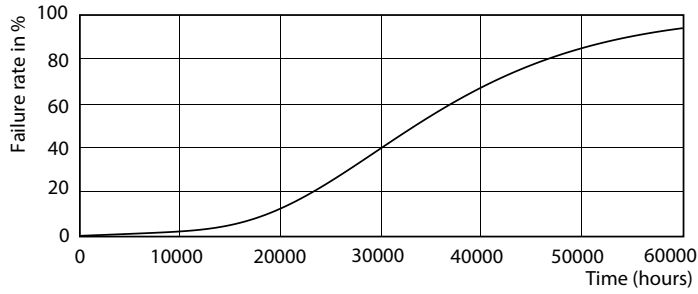

Fotometrické údaje

General Information 11 Photo Lighting 11 Page 11

LEDtube PLC 100mm 9W G24Q-3 830 950lm

CorePro LED PLC

Životnost

LEDtube PLC 100mm 9W G24Q-3 830 950lm

LEDtube PLC 100mm 9W G24Q-3 830 950lm