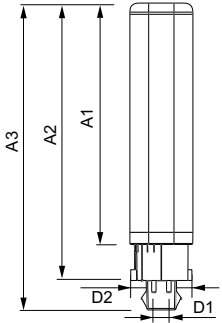

CorePro LED PLC

Product Data

Úplný kód výrobku	871869654115900
Objednací název produktu	CorePro LED PLC 9W 830 4P G24q-3
EAN/UPC – výrobek	8718696541159
Objednací kód	54115900
Číslování – počet v balení	1

Číslování – balení v krabici	10
Materiál č. (12NC)	929001200802
Celková hmotnost (kus)	0,088 kg

Rozměrové výkresy

LEDtube PLC 9W G24q-3/830 4P