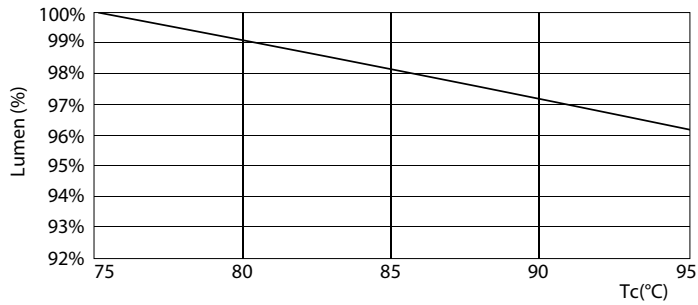

LEDtube PLC 100mm 9W G24Q-3 830 950lm