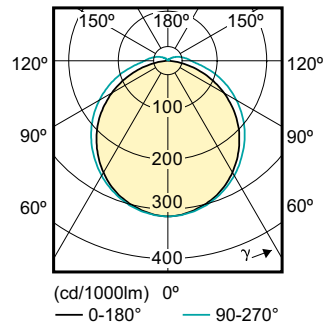

CorePro LED PLC

Product Data

Úplný kód výrobku	871869654115900
Objednací název produktu	CorePro LED PLC 9W 830 4P G24q-3
EAN/UPC – výrobek	8718696541159
Objednací kód	54115900
Číslování – počet v balení	1

Číslování – balení v krabici	10
Materiál č. (12NC)	929001200802
Celková hmotnost (kus)	0,088 kg

Rozměrové výkresy

Product	D1	D2	A1	A2	A3
CorePro LED PLC 9W 830 4P G24q-3	24,3 mm	28,4 mm	128,8 mm	148 mm	163,6 mm

Fotometrické údaje

LEDtube PLC 100mm 9W G24Q-3 830 950lm