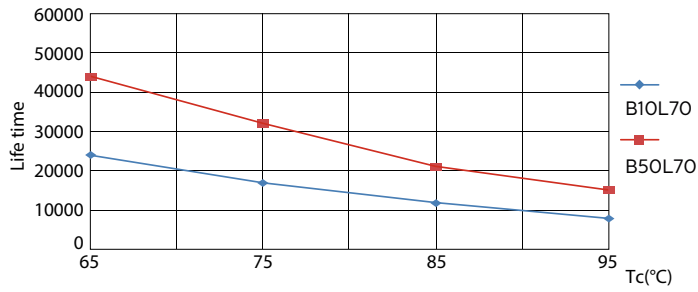

Fotometrické údaje

General Information 11 Photo Lighting 11 Page 11

LEDtube PLC 100mm 9W G24Q-3 830 950lm

CorePro LED PLC

Životnost

LEDtube PLC 100mm 9W G24Q-3 830 950lm

LEDtube PLC 100mm 9W G24Q-3 830 950lm