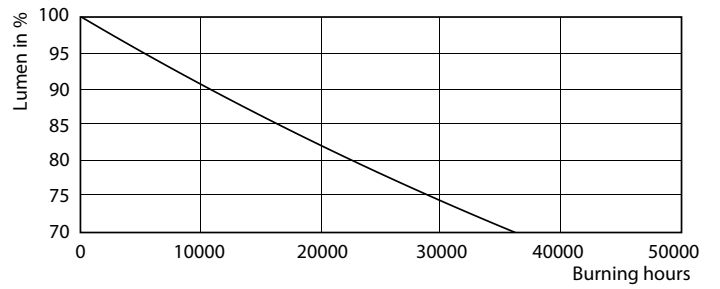

Fotometrické údaje

General Information 11 Photo Lighting 11 Page 11

LEDtube PLC 100mm 9W G24Q-3 830 950lm

CorePro LED PLC

Životnost

LEDtube PLC 100mm 9W G24Q-3 830 950lm

LEDtube PLC 100mm 9W G24Q-3 830 950lm