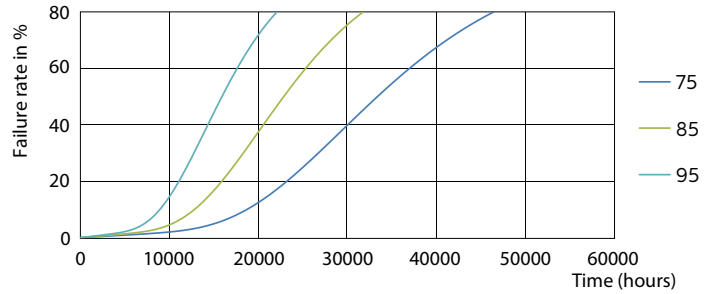

Fotometrické údaje

General Information 11 Photo Lighting 11 Page 11

LEDtube PLC 100mm 9W G24Q-3 830 950lm

CorePro LED PLC

Životnost

LEDtube PLC 100mm 9W G24Q-3 830 950lm

LEDtube PLC 100mm 9W G24Q-3 830 950lm