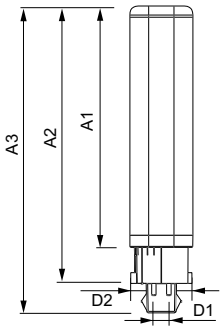

CorePro LED PLC

Désignation Produit	CorePro LED PLC 9W 830 4P G24q-3
Code barre produit (EAN)	8718696541159
Code de commande	54115900
Unité d'emballage	1
Conditionnement par carton	10

Code industriel (12NC)	929001200802
Poids net (pièce)	0,088 kg

Schéma dimensionnel

LEDtube PLC 9W G24q-3/830 4P