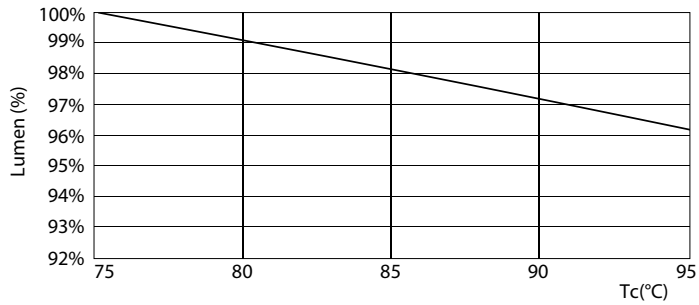

### Données du produit

Caractéristiques générales	
Culot	G24Q-3 [ G24q-3]
Conforme à la directive RoHS UE	Oui
Durée de vie nominale (nom.)	30000 h
Cycle d'allumage	50000X
B50L70	30000 h
Photométries et Colorimétries	
Code couleur	830 [ CCT de 3000 K]
Flux lumineux (nom.)	950 lm
Flux lumineux (nominal) (nom.)	950 lm
Température de couleur proximale (nom.)	3000 K
Variation des coordonnées trichromatiques en fonction du temps de fonctionnement	<6
Indice de rendu des couleurs (nom.)	83
LLMF à la fin de la durée de vie nominale (nom.)	70 %
Caractéristiques électriques	
Fréquence d'entrée	30000-80000 Hz
Puissance (valeur nominale)	9 W
Courant lampe (max.)	400 mA
Courant lampe (min.)	250 mA
Heure de démarrage (nom.)	0,5 s
Temps de chauffage à 60% du flux lumineux (nom.)	0,5 s

## Durée de vie

LEDtube PLC 100mm 9W G24Q-3 830 950lm

LEDtube PLC 100mm 9W G24Q-3 830 950lm

LEDtube PLC 100mm 9W G24Q-3 830 950lm

LEDtube PLC 100mm 9W G24Q-3 830 950lm

LEDtube PLC 100mm 9W G24Q-3 830 950lm