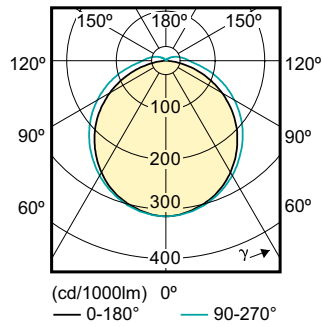

CorePro LED PLC

Désignation Produit	CorePro LED PLC 9W 830 4P G24q-3
Code barre produit (EAN)	8718696541159
Code de commande	54115900
Unité d'emballage	1
Conditionnement par carton	10

Code industriel (12NC)	929001200802
Poids net (pièce)	0,088 kg

Schéma dimensionnel

Product	D1	D2	A1	A2	A3
CorePro LED PLC 9W 830 4P G24q-3	24,3 mm	28,4 mm	128,8 mm	148 mm	163,6 mm

Données photométriques

LEDtube PLC 100mm 9W G24Q-3 830 950lm