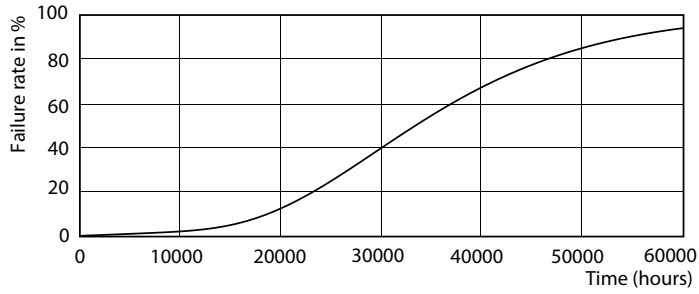

CorePro LED PLC

Durée de vie