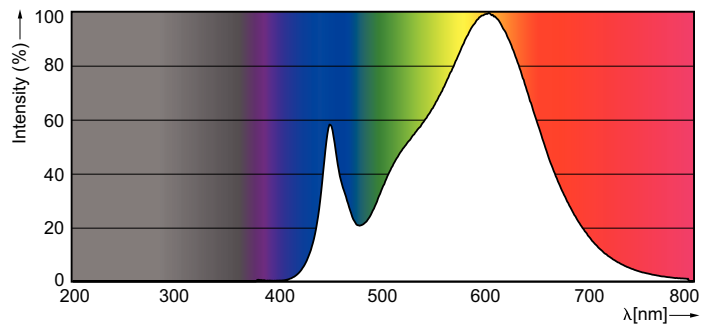

CorePro LED PLC

Désignation Produit	CorePro LED PLC 9W 830 4P G24q-3
Code barre produit (EAN)	8718696541159
Code de commande	54115900
Unité d'emballage	1
Conditionnement par carton	10

Code industriel (12NC)	929001200802
Poids net (pièce)	0,088 kg

Schéma dimensionnel

Product	D1	D2	A1	A2	A3
CorePro LED PLC 9W 830 4P G24q-3	24,3 mm	28,4 mm	128,8 mm	148 mm	163,6 mm

Données photométriques

LEDtube PLC 100mm 9W G24Q-3 830 950lm