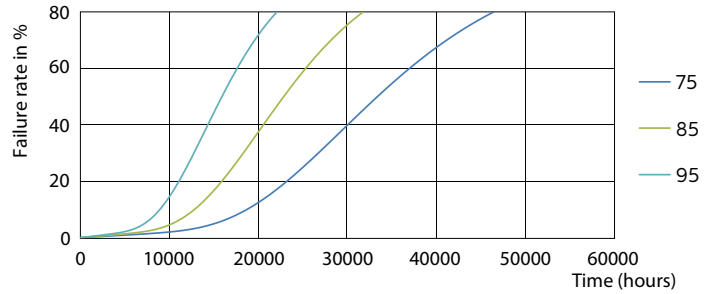

CorePro LED PLC

Durée de vie