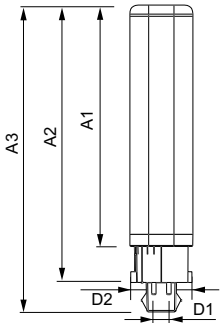

CorePro LED PLC 4P

Dados do produto

Código do produto completo	871869654115900
Nome de produto da encomenda	CorePro LED PLC 9W 830 4P G24q-3
EAN/UPC – Produto	8718696541159
Código de encomenda	54115900
Numerador – Quantidade por embalagem	1

Numerador – Embalagens por caixa exterior	10
N.º material (12NC)	929001200802
Peso líquido (Peça)	0,088 kg

Desenho dimensional

LEDtube PLC 9W G24q-3/830 4P