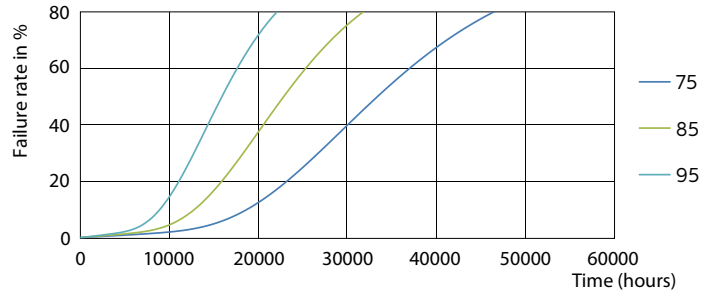

CorePro LED PLC 4P

Vida útil