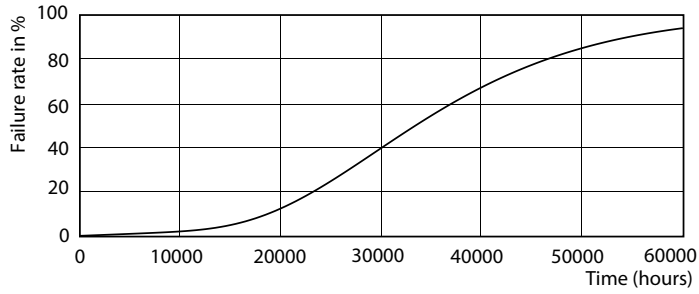

CorePro LED PLC 4P

Vida útil