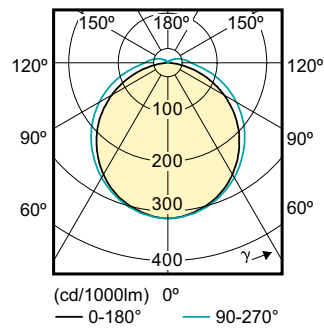

CorePro LED PLC 4P

Dados do produto

Código do produto completo	871869654115900
Nome de produto da encomenda	CorePro LED PLC 9W 830 4P G24q-3
EAN/UPC – Produto	8718696541159
Código de encomenda	54115900
Numerador – Quantidade por embalagem	1

Numerador – Embalagens por caixa exterior	10
N.º material (12NC)	929001200802
Peso líquido (Peça)	0,088 kg

Desenho dimensional

Product	D1	D2	A1	A2	A3
CorePro LED PLC 9W 830 4P G24q-3	24,3 mm	28,4 mm	128,8 mm	148 mm	163,6 mm

Dados fotométricos

LEDtube PLC 100mm 9W G24Q-3 830 950lm