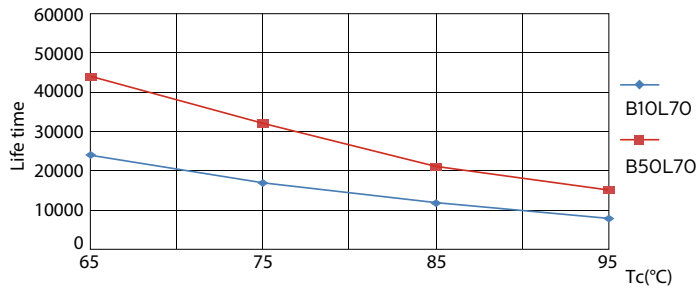

Dados do produto

Informações gerais	
Casquilho	G24Q-3 [G24q-3]
Em conformidade com RoHS da UE	Sim
Vida útil nominal (Nom.)	30000 h
Ciclo de comutação	50000X
Dados técnicos de luminosidade	
Código da cor	830 [CCT de 3000 K]
Fluxo luminoso (Nom.)	950 lm
Temperatura de cor correlacionada (Nom.)	3000 K
Consistência da cor	<6
Índice de restituição cromática (Nom.)	83
Llmf no final da vida útil nominal (Nom.)	70 %
Dados elétricos e de funcionamento	
Frequência de entrada	30000-80000 Hz
Power (Rated) (Nom)	9 W
Corrente de lâmpada (Máx.)	400 mA
Corrente de lâmpada (Mín.)	250 mA
Tempo de arranque (Nom.)	0,5 s
Tempo de aquecimento até 60% de luz (Nom.)	0,5 s
Fator de potência (Nom.)	0,9
Tensão (Nom.)	20-50 V
Temperatura	
Temperatura ambiente (Máx.)	35 °C
Temperatura ambiente (Mín.)	-20 °C
Temperatura de armazenamento (Máx.)	65 °C
Temperatura de armazenamento (Mín.)	-40 °C
T-máxima na caixa (Nom)	76 °C
Controles e regulação	
Regulável	Não
Dados mecânicos e de revestimento	
Comprimento do produto	200 mm
Aprovação e aplicação	
Etiqueta de Eficiência Energética (EEL)	A+
Produto energeticamente eficiente	Sim
Marcas de aprovação	Marca CE Conformidade com RoHS Certificação KEMA Keur
Consumo de energia kWh/1000 h	12 kWh

Dados fotométricos

General Information 01 Photo Lighting 01 Page 1/1

LEDtube PLC 100mm 9W G24Q-3 830 950lm

CorePro LED PLC 4P

Vida útil

LEDtube PLC 100mm 9W G24Q-3 830 950lm

LEDtube PLC 100mm 9W G24Q-3 830 950lm