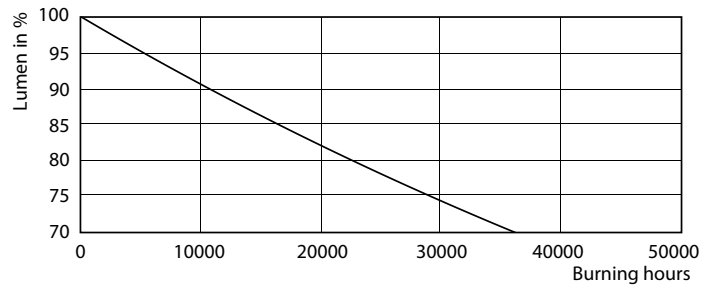

Dados do produto

Informações gerais	
Casquilho	G24Q-3 [G24q-3]
Em conformidade com RoHS da UE	Sim
Vida útil nominal (Nom.)	30000 h
Ciclo de comutação	50000X
Dados técnicos de luminosidade	
Código da cor	830 [CCT de 3000 K]
Fluxo luminoso (Nom.)	950 lm
Temperatura de cor correlacionada (Nom.)	3000 K
Consistência da cor	<6
Índice de restituição cromática (Nom.)	83
Llmf no final da vida útil nominal (Nom.)	70 %
Dados elétricos e de funcionamento	
Frequência de entrada	30000-80000 Hz
Power (Rated) (Nom)	9 W
Corrente de lâmpada (Máx.)	400 mA
Corrente de lâmpada (Mín.)	250 mA
Tempo de arranque (Nom.)	0,5 s
Tempo de aquecimento até 60% de luz (Nom.)	0,5 s
Fator de potência (Nom.)	0,9
Tensão (Nom.)	20-50 V
Temperatura	
Temperatura ambiente (Máx.)	35 °C
Temperatura ambiente (Mín.)	-20 °C
Temperatura de armazenamento (Máx.)	65 °C
Temperatura de armazenamento (Mín.)	-40 °C
T-máxima na caixa (Nom)	76 °C
Controles e regulação	
Regulável	Não
Dados mecânicos e de revestimento	
Comprimento do produto	200 mm
Aprovação e aplicação	
Etiqueta de Eficiência Energética (EEL)	A+
Produto energeticamente eficiente	Sim
Marcas de aprovação	Marca CE Conformidade com RoHS Certificação KEMA Keur
Consumo de energia kWh/1000 h	12 kWh

Dados fotométricos

General Information 01 Photo Lighting 01 Page 1/1

LEDtube PLC 100mm 9W G24Q-3 830 950lm

CorePro LED PLC 4P

Vida útil

LEDtube PLC 100mm 9W G24Q-3 830 950lm

LEDtube PLC 100mm 9W G24Q-3 830 950lm